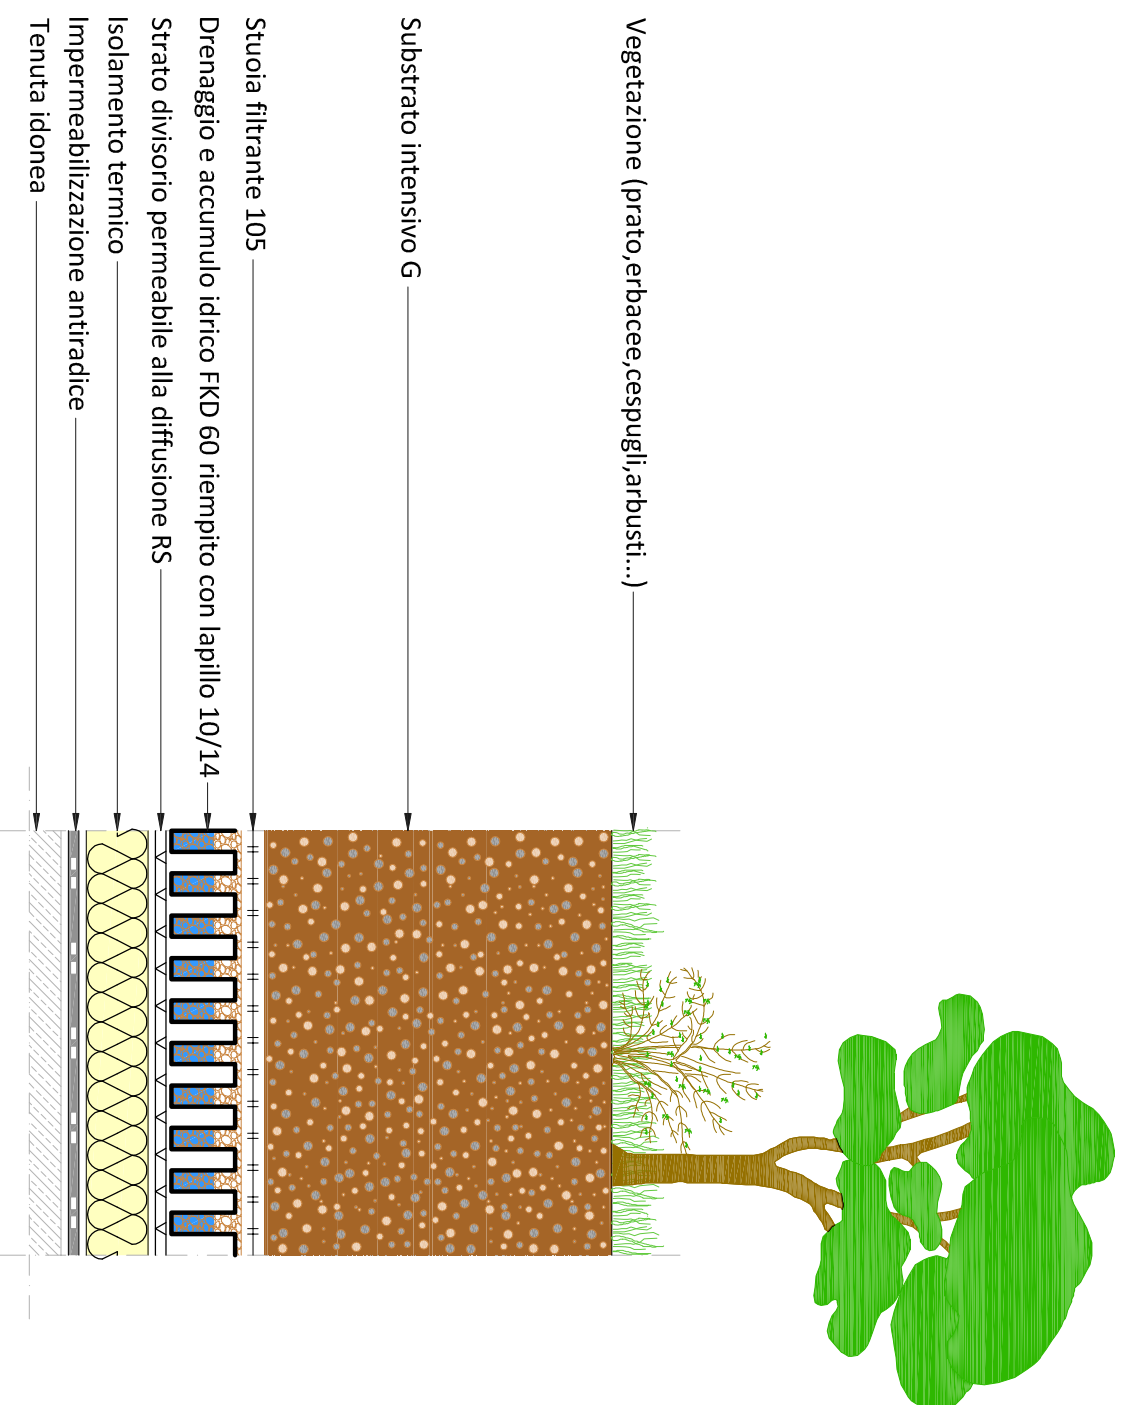

Soluzione "Garage" tetto rovescio

Il presente dettaglio si riferisce specificamente alla struttura di inverdimento. La struttura del tetto è rappresentata in modo semplificato e deve essere pianificata e realizzata a regola d'arte. Il dettaglio non è in scala. Con riserva di modifiche tecniche.