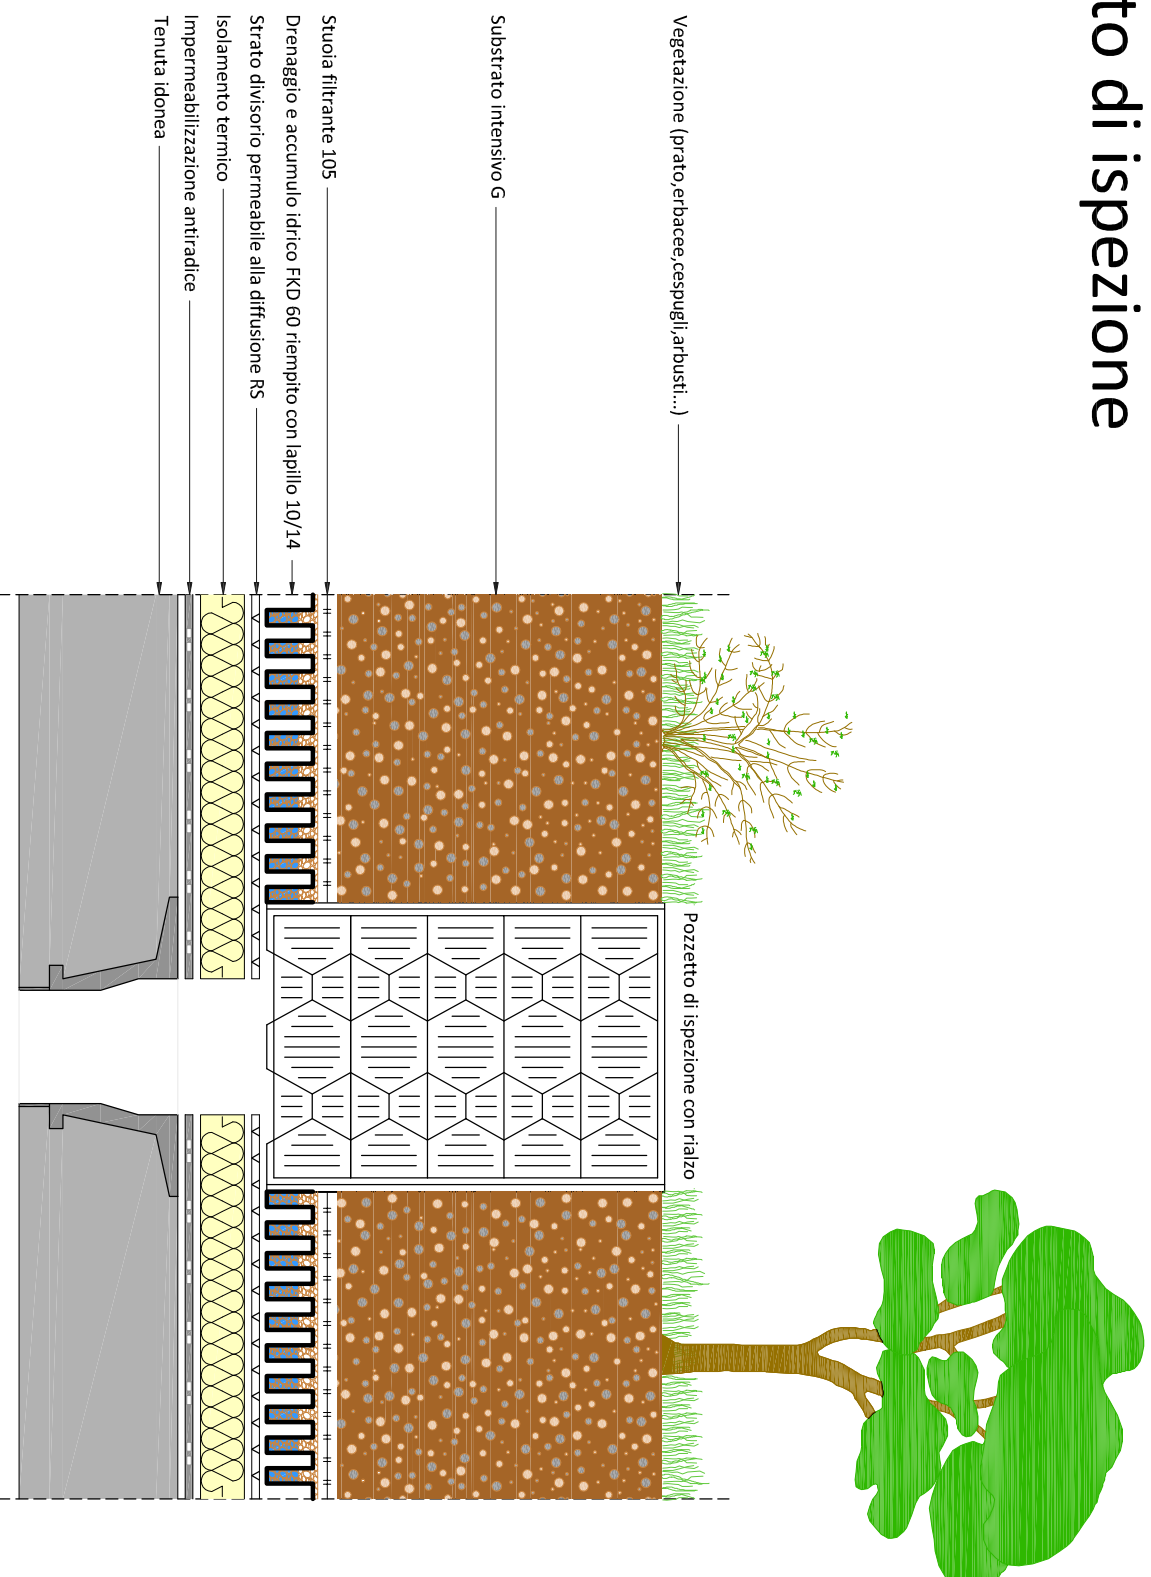

Dettaglio "Garage" tetto rovescio Pozzetto di ispezione

Il presente dettaglio si riferisce specificamente alla struttura di inverdimento. La struttura del tetto è rappresentata in modo semplificato e deve essere pianificata e realizzata a regola d'arte. Il dettaglio non è in scala. Con riserva di modifiche tecniche.