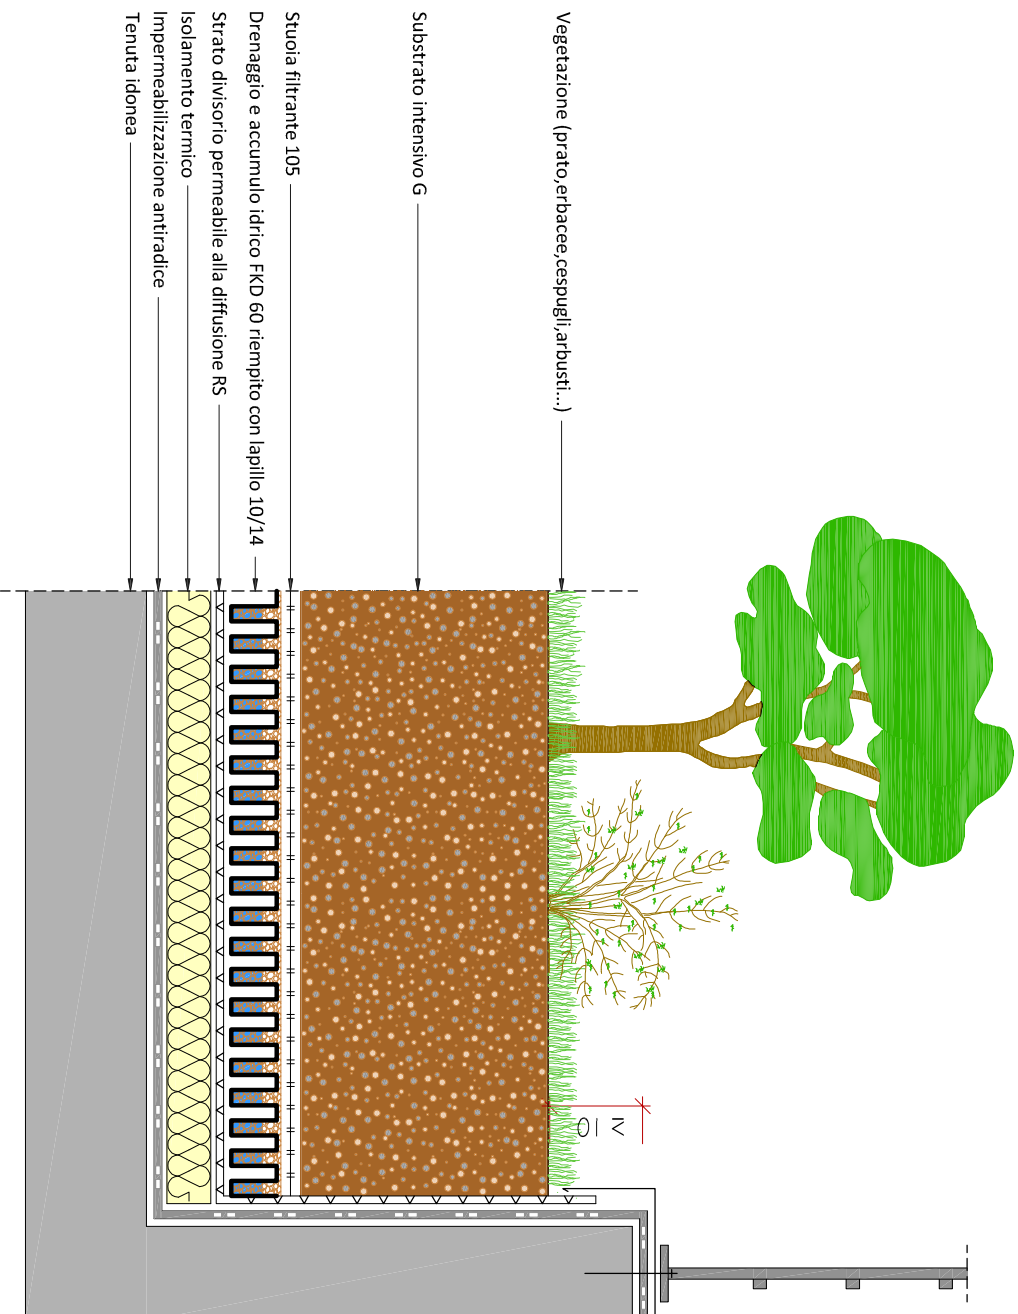

# Dettaglio "Garage" tetto rovescio

## Bordo basso

Il presente dettaglio si riferisce specificamente alla struttura di inverdimento. La struttura del tetto è rappresentata in modo semplificato e deve essere pianificata e realizzata a regola d'arte. Il dettaglio non è in scala. Con riserva di modifiche tecniche.