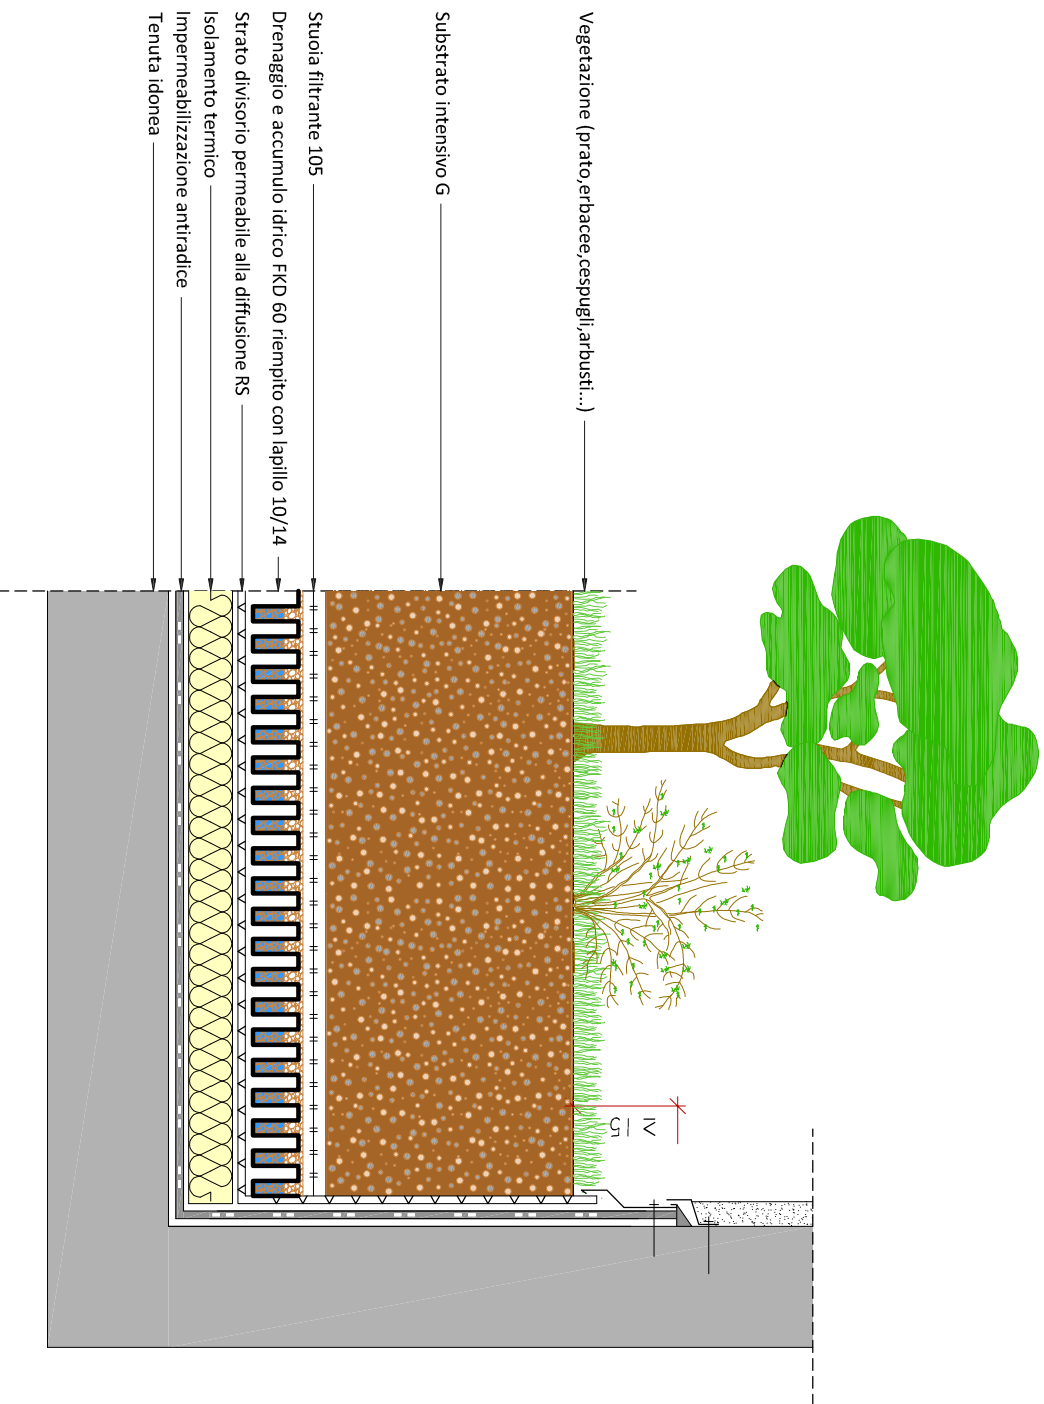

Dettaglio "Garage" tetto rovescio

Bordo alto

Il presente dettaglio si riferisce specificamente alla struttura di inverdimento. La struttura del tetto è rappresentata in modo semplificato e deve essere pianificata e realizzata a regola d'arte. Il dettaglio non è in scala. Con riserva di modifiche tecniche.