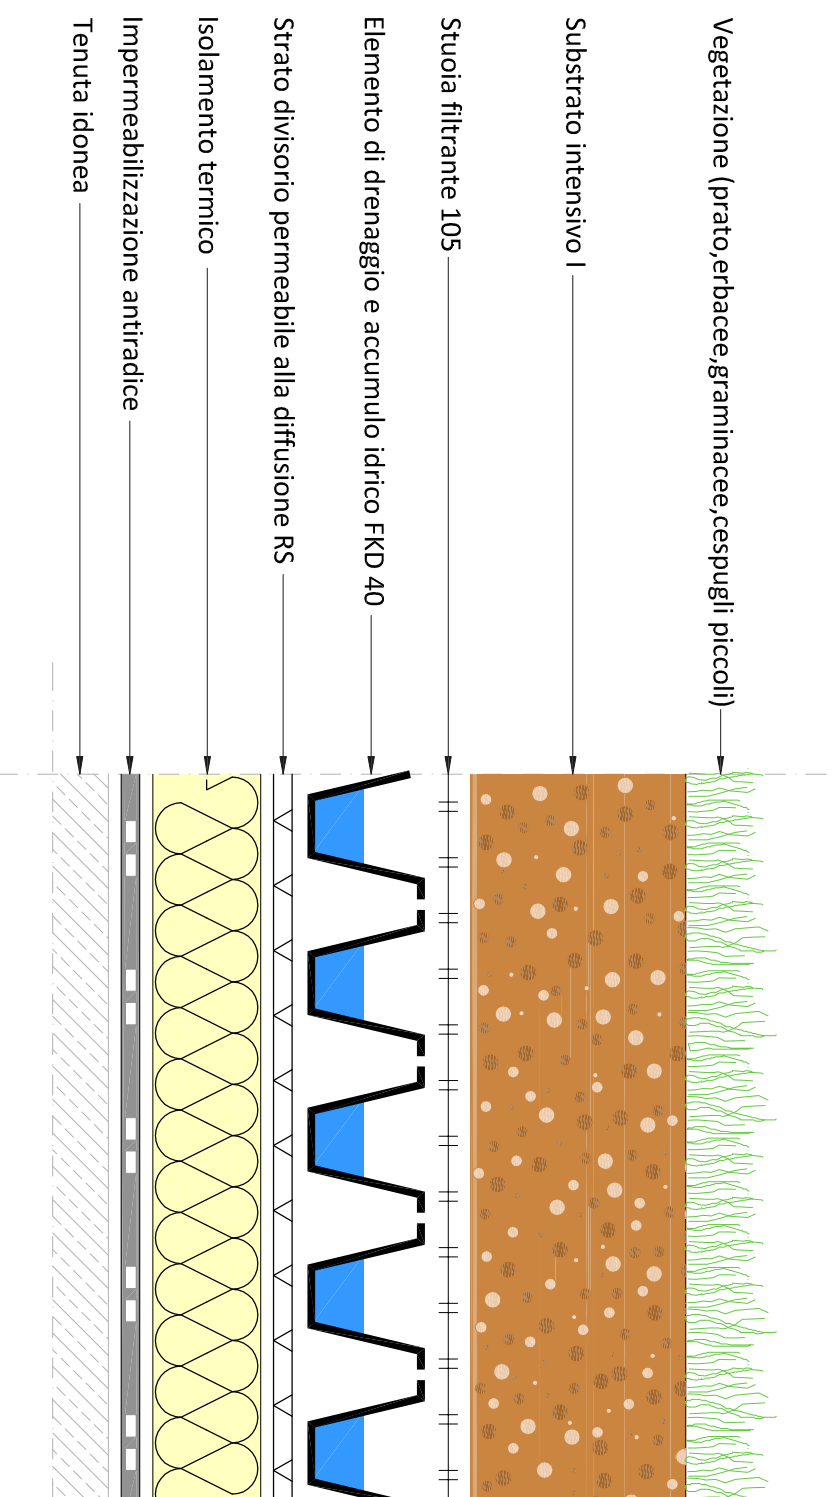

# Soluzione "Tetto giardino con FKD 40" tetto rovescio

Il presente dettaglio si riferisce specificamente alla struttura di inverdimento. La struttura del tetto è rappresentata in modo semplificato e deve essere pianificata e realizzata a regola d'arte. Il dettaglio non è in scala. Con riserva di modifiche tecniche.