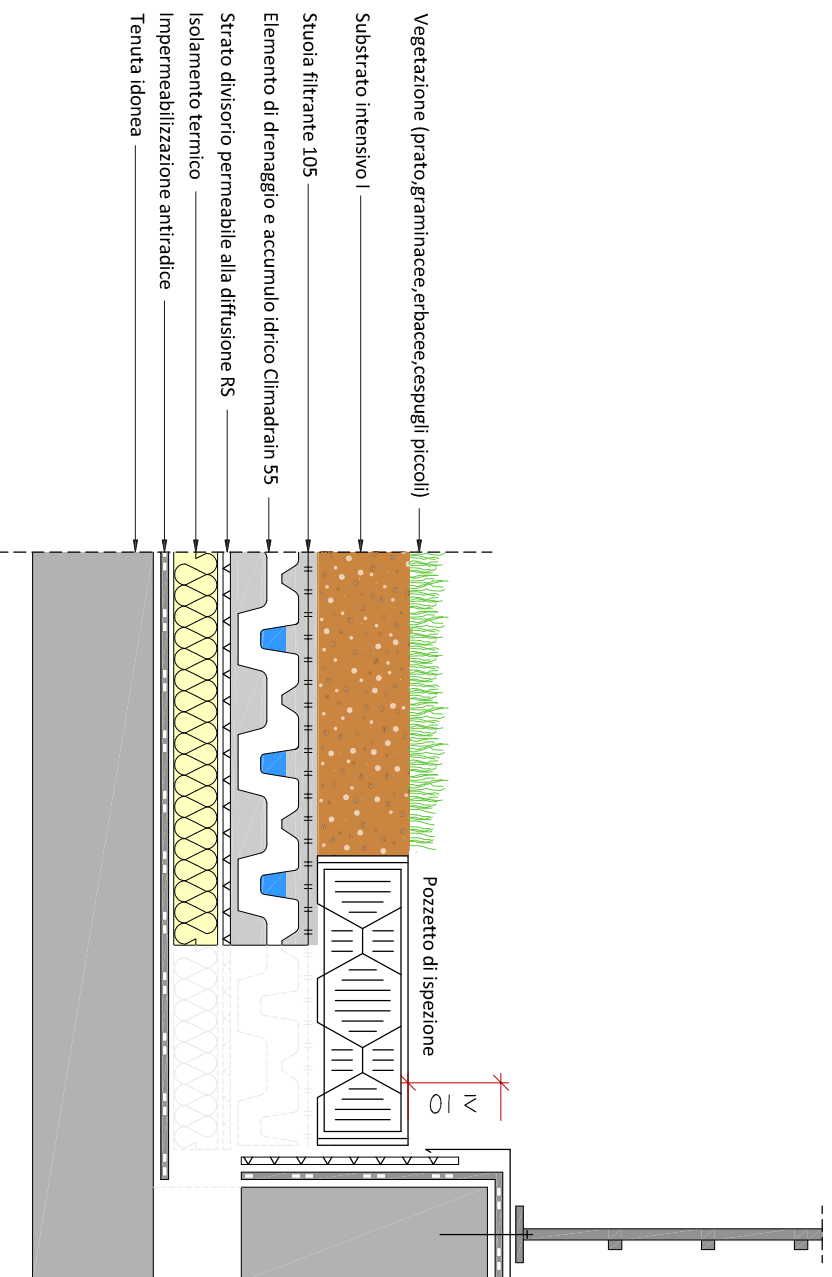

Dettaglio "Tetto giardino" tetto rovescio Bordo basso con pozzetto di ispezione laterale

Il presente dettaglio si riferisce specificamente alla struttura di inverdimento. La struttura del tetto è rappresentata in modo semplificato e deve essere pianificata e realizzata a regola d'arte. Il dettaglio non è in scala. Con riserva di modifiche tecniche.