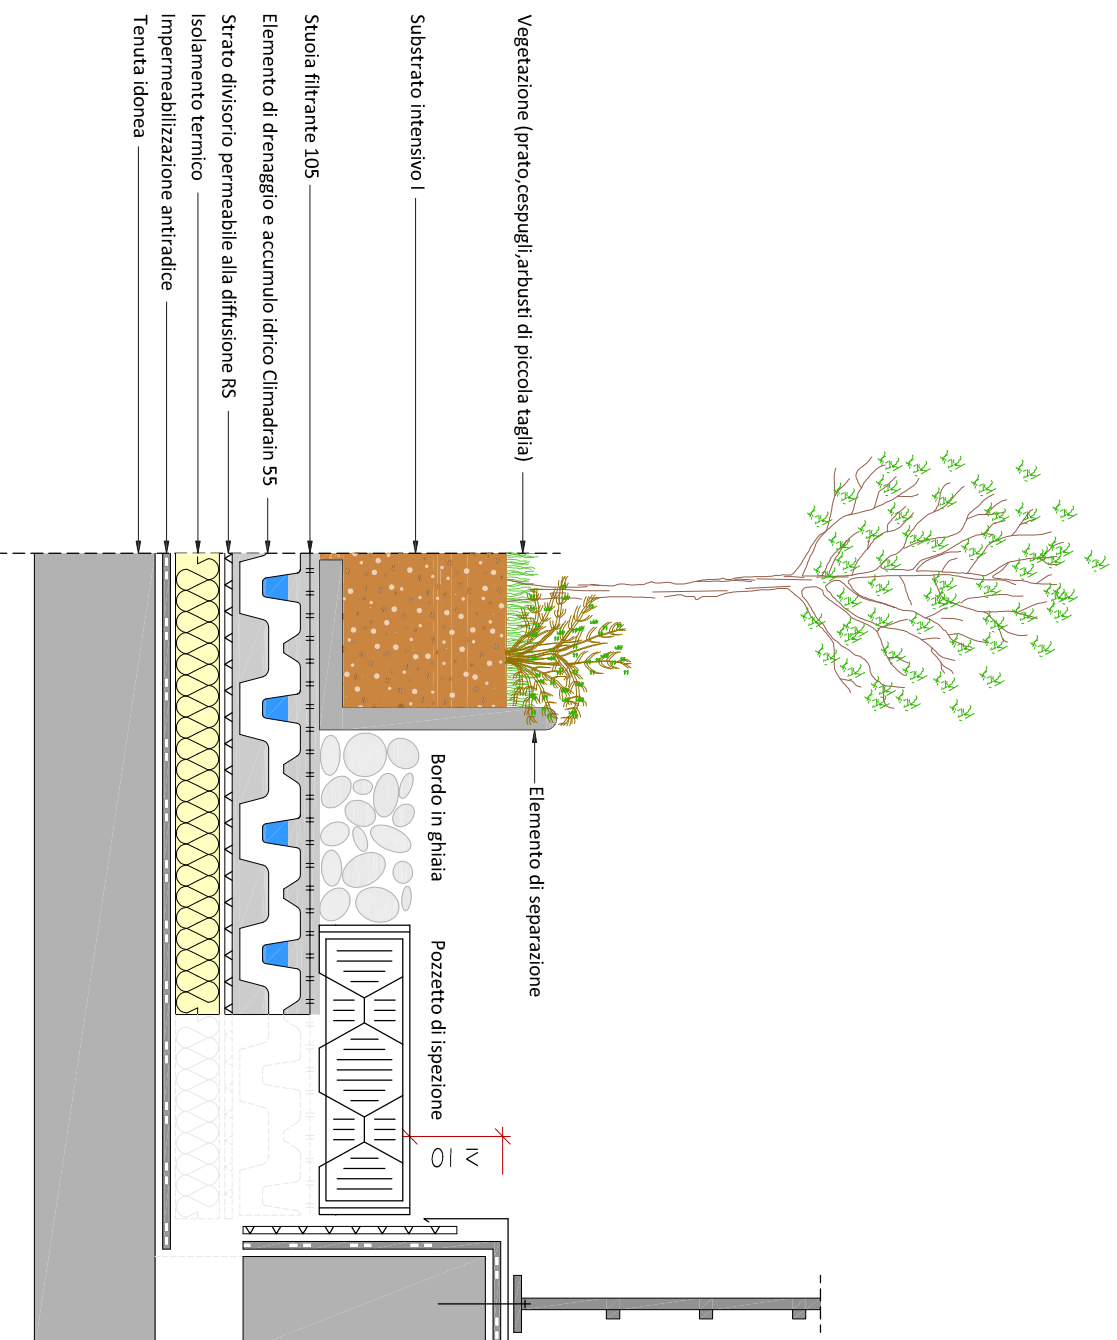

# Dettaglio "Tetto giardino" tetto rovescio Bordo basso con pozzetto di ispezione laterale

Il presente dettaglio si riferisce specificamente alla struttura di inverdimento. La struttura del tetto è rappresentata in modo semplificato e deve essere pianificata e realizzata a regola d'arte. Il dettaglio non è in scala. Con riserva di modifiche tecniche.