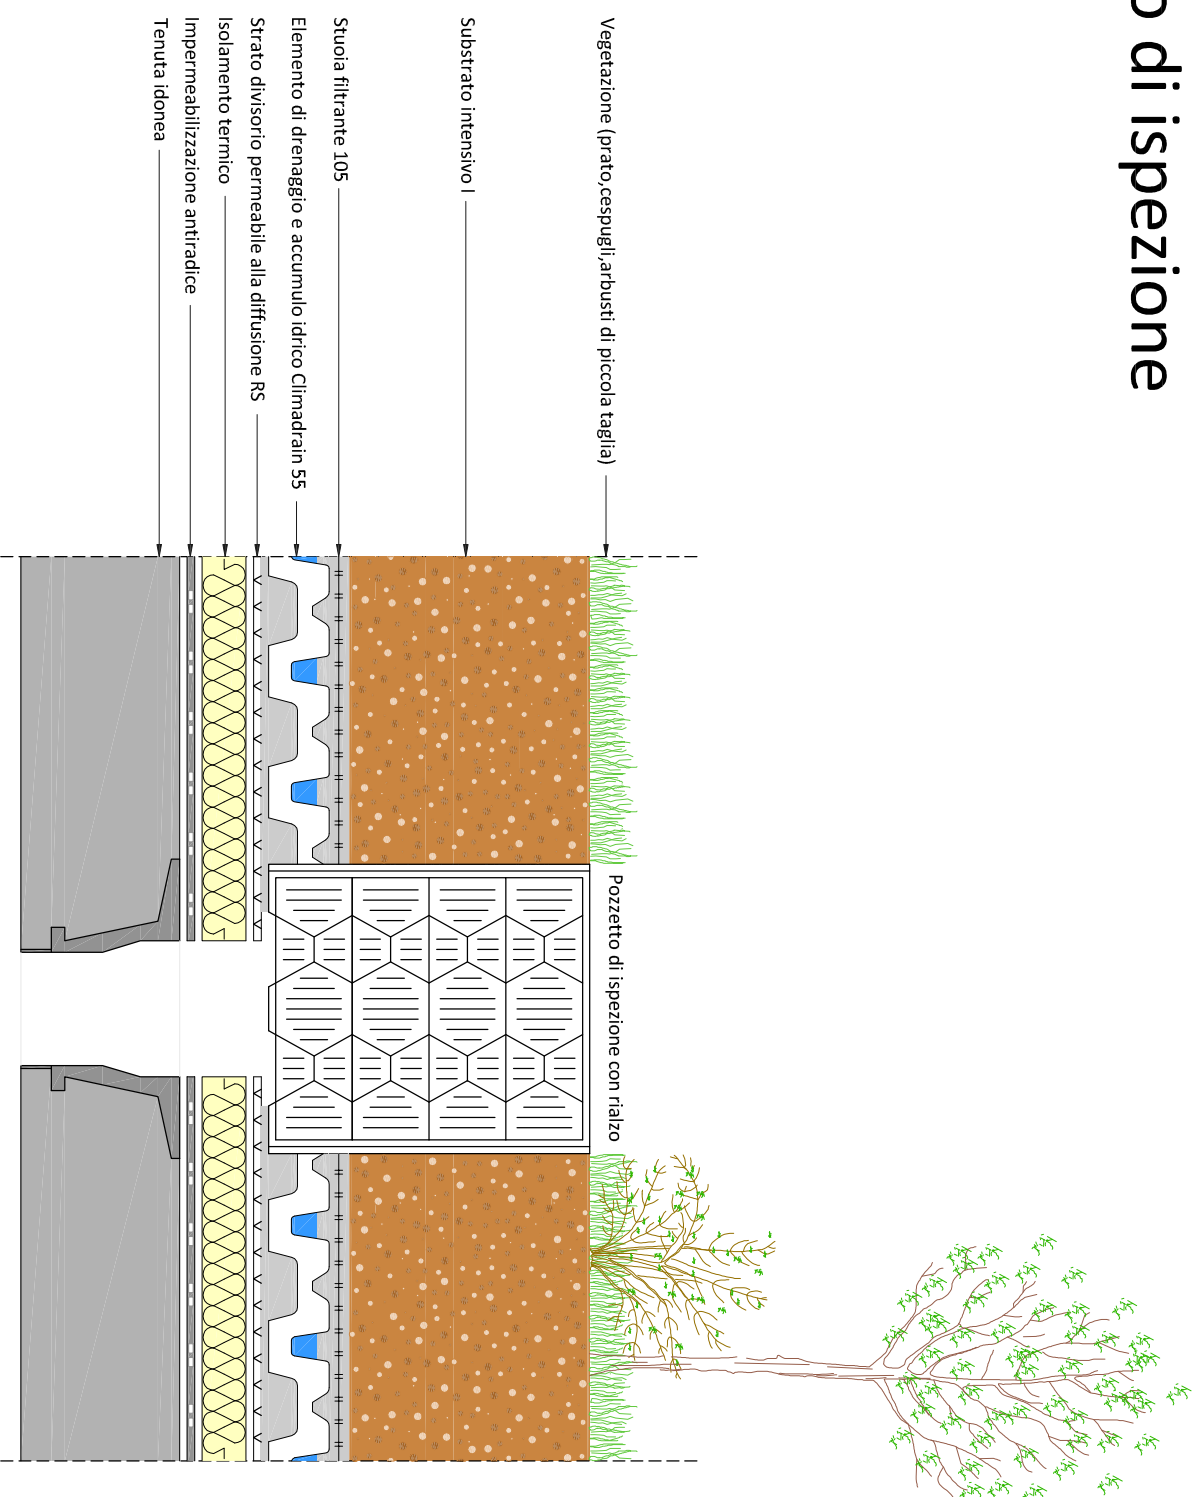

# Dettaglio "Tetto giardino A" tetto rovescio Pozzetto di ispezione

Il presente dettaglio si riferisce specificamente alla struttura di inverdimento. La struttura del tetto è rappresentata in modo semplificato e deve essere pianificata e realizzata a regola d'arte. Il dettaglio non è in scala. Con riserva di modifiche tecniche.