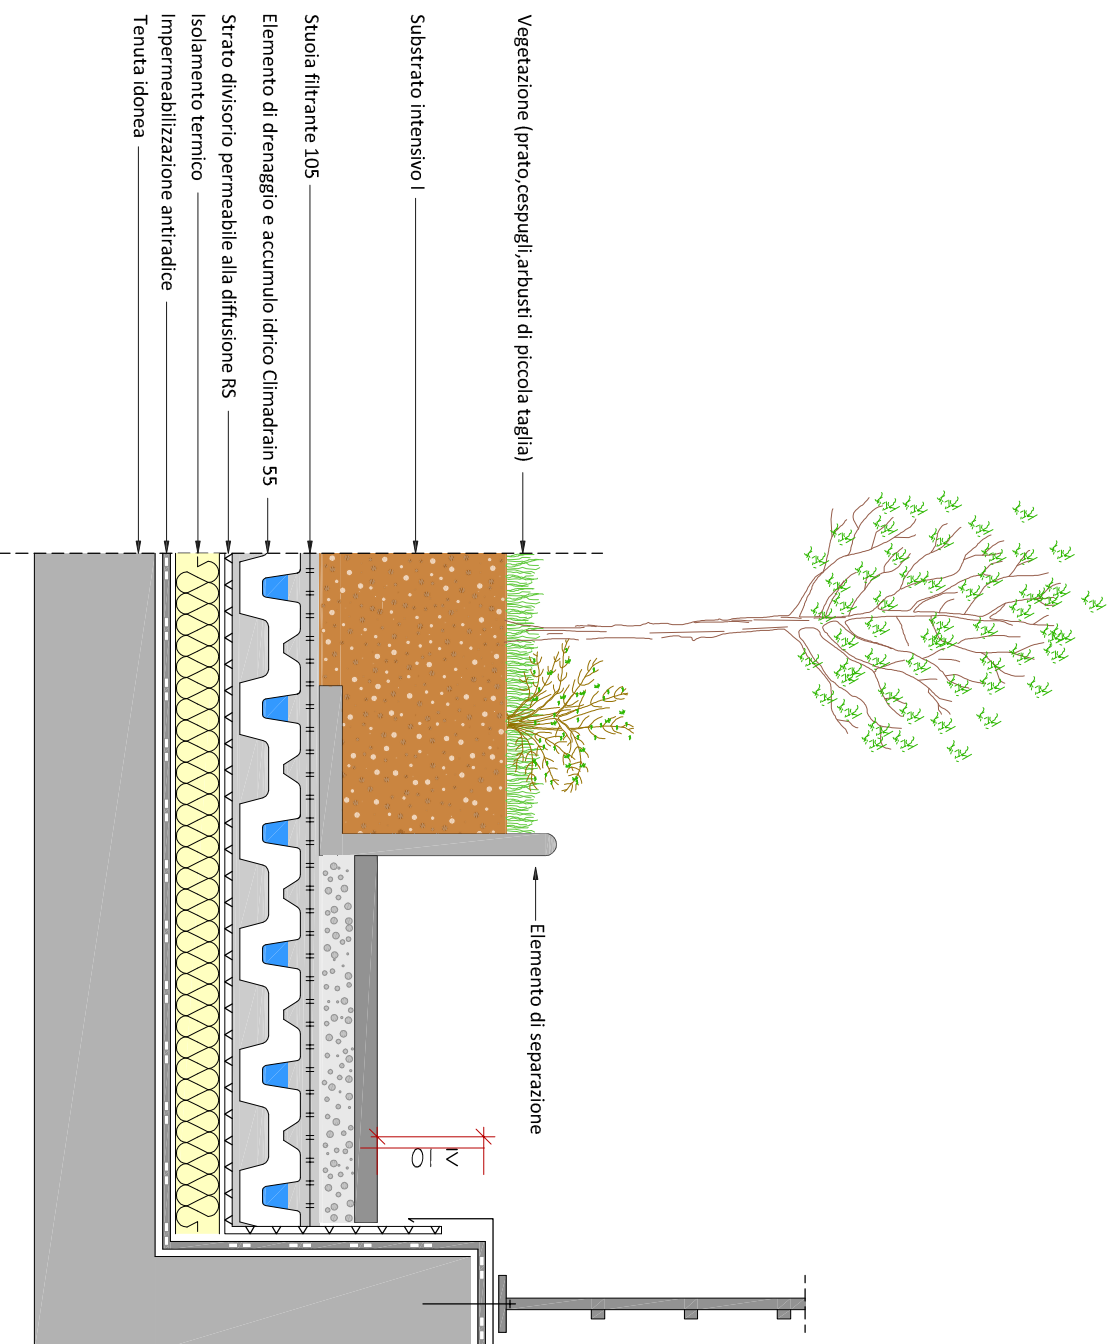

# Dettaglio "Tetto giardino" tetto rovescio Bordo basso con camminamento

Il presente dettaglio si riferisce specificamente alla struttura di inverdimento. La struttura del tetto è rappresentata in modo semplificato e deve essere pianificata e realizzata a regola d'arte. Il dettaglio non è in scala. Con riserva di modifiche tecniche.