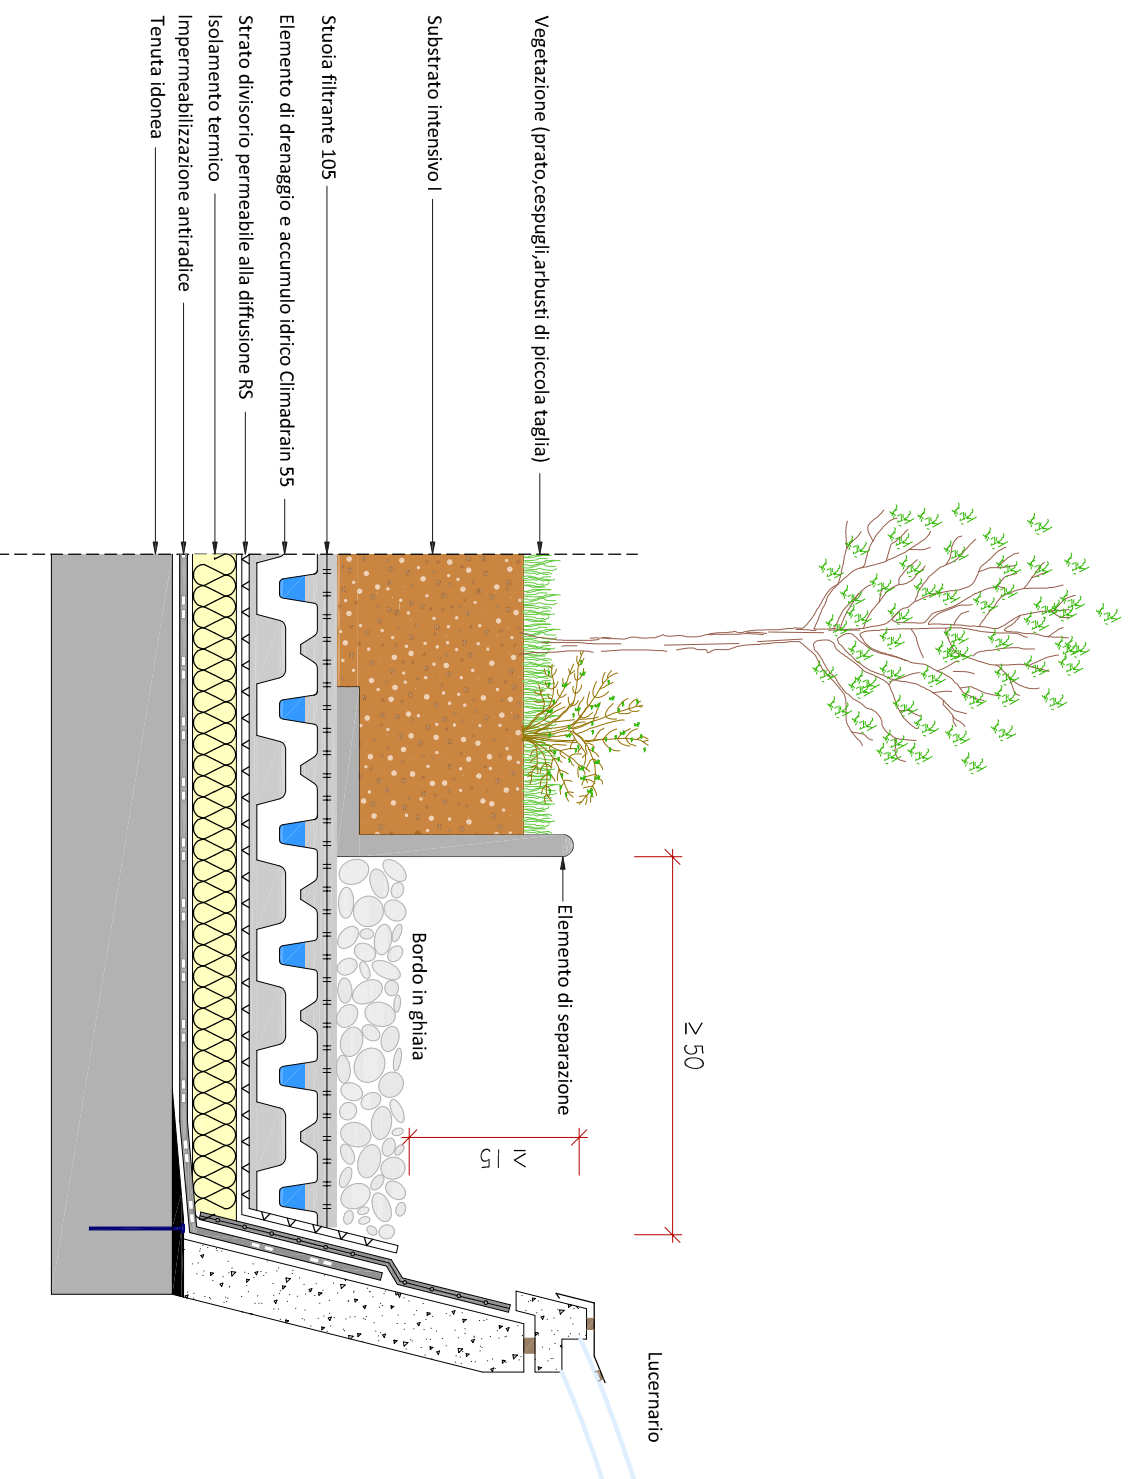

Dettaglio "Tetto giardino" tetto rovescio Lucernario

Il presente dettaglio si riferisce specificamente alla struttura di inverdimento. La struttura del tetto è rappresentata in modo semplificato e deve essere pianificata e realizzata a regola d'arte. Il dettaglio non è in scala. Con riserva di modifiche tecniche.