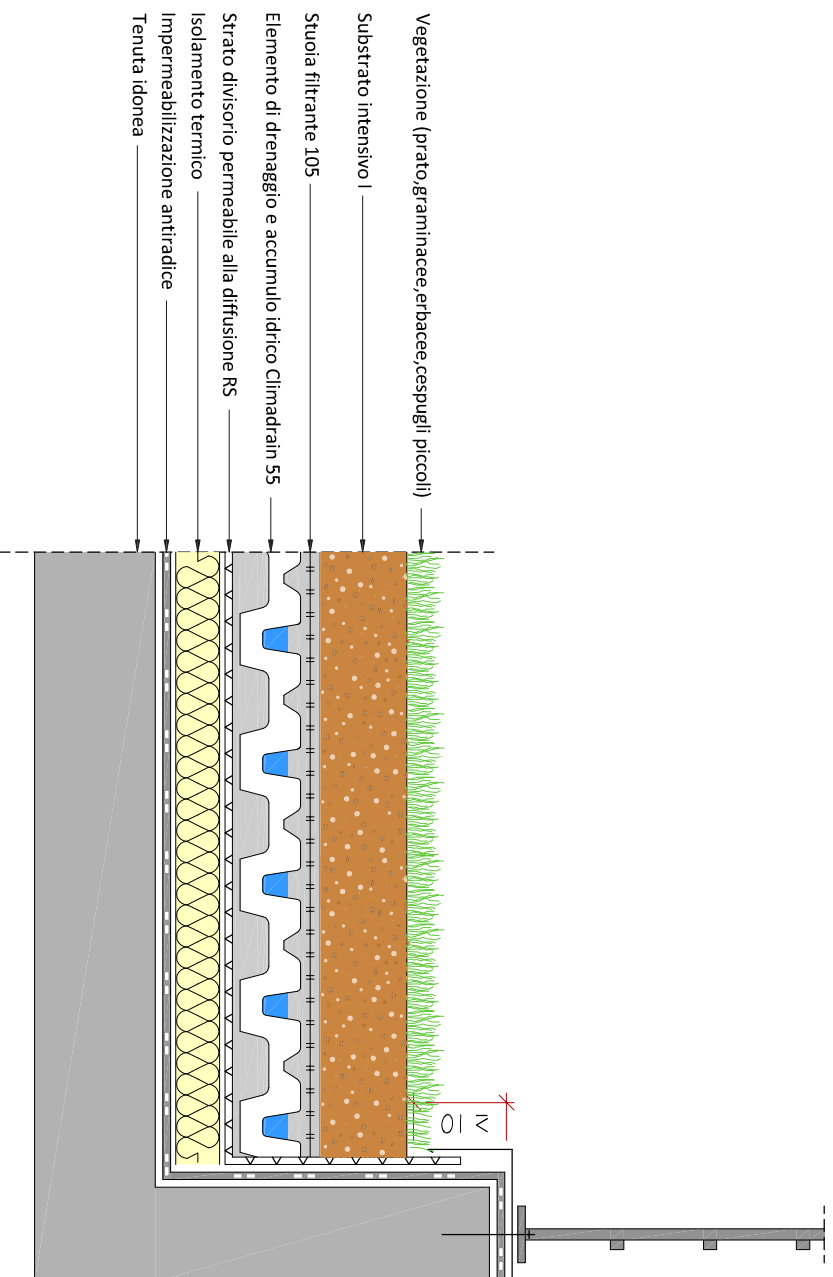

Dettaglio "Tetto giardino" tetto rovescio Bordo basso

Il presente dettaglio si riferisce specificamente alla struttura di inverdimento. La struttura del tetto è rappresentata in modo semplificato e deve essere pianificata e realizzata a regola d'arte. Il dettaglio non è in scala. Con riserva di modifiche tecniche.