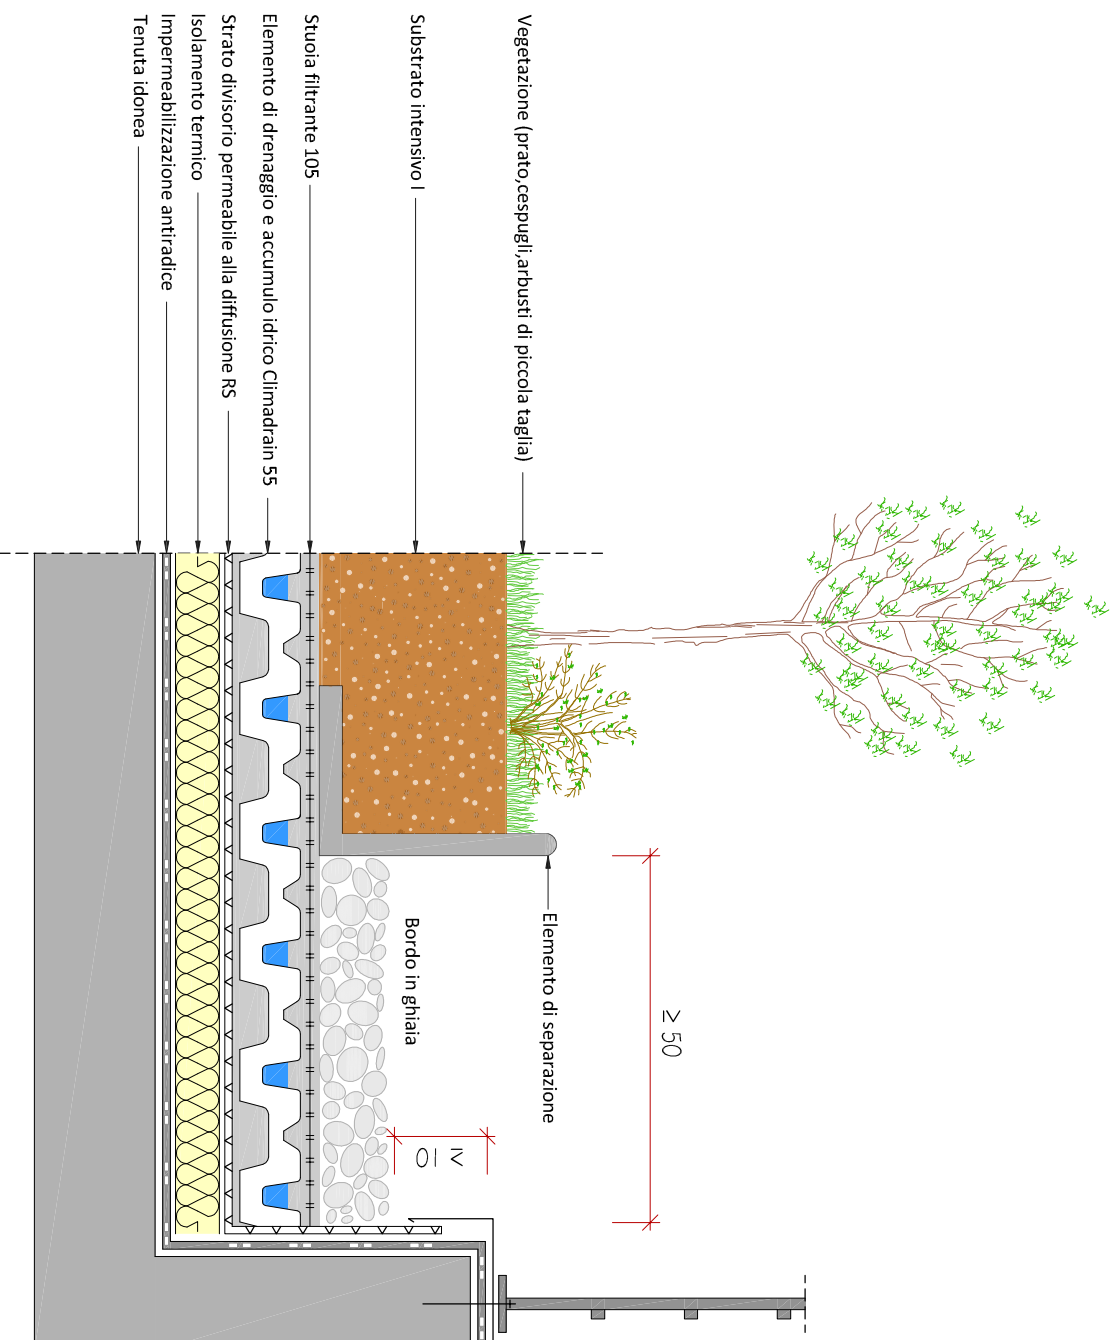

# Dettaglio "Tetto giardino" tetto rovescio Bordo basso con bordo in ghiaia

Il presente dettaglio si riferisce specificamente alla struttura di inverdimento. La struttura del tetto è rappresentata in modo semplificato e deve essere pianificata e realizzata a regola d'arte. Il dettaglio non è in scala. Con riserva di modifiche tecniche.