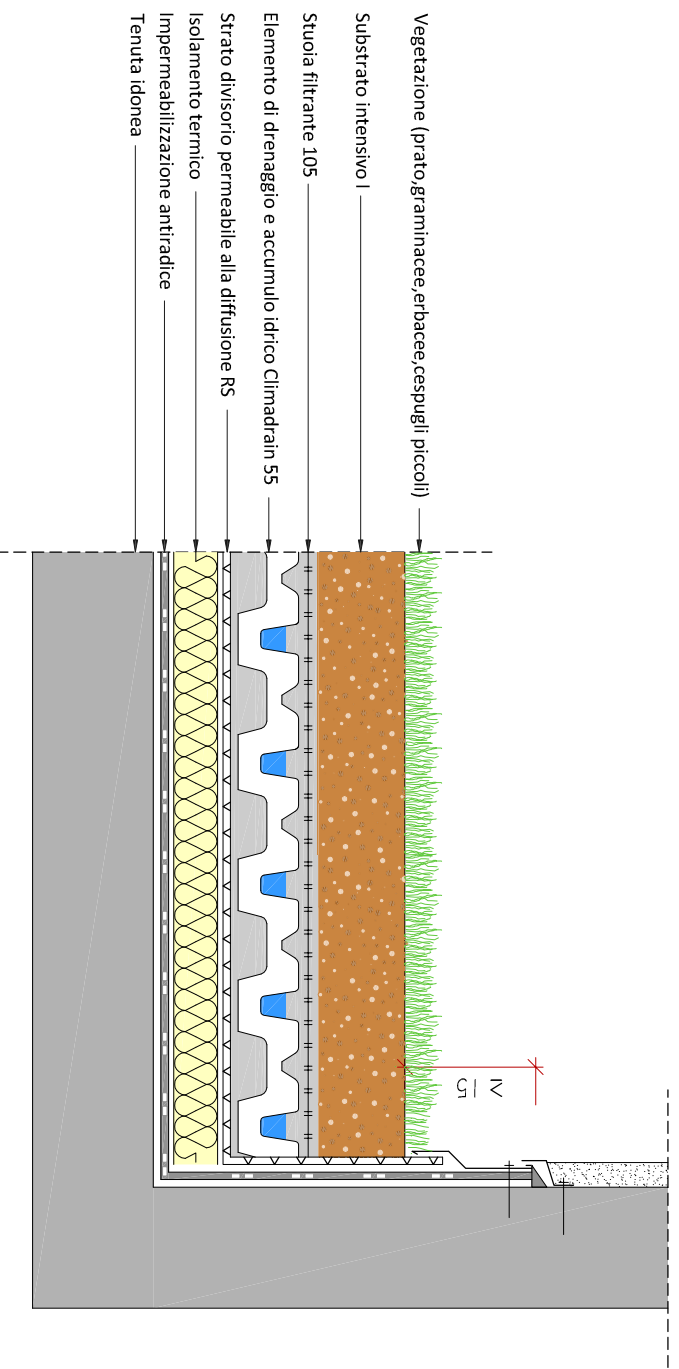

# Dettaglio "Tetto giardino" tetto rovescio

## Bordo alto

Il presente dettaglio si riferisce specificamente alla struttura di inverdimento. La struttura del tetto è rappresentata in modo semplificato e deve essere pianificata e realizzata a regola d'arte. Il dettaglio non è in scala. Con riserva di modifiche tecniche.