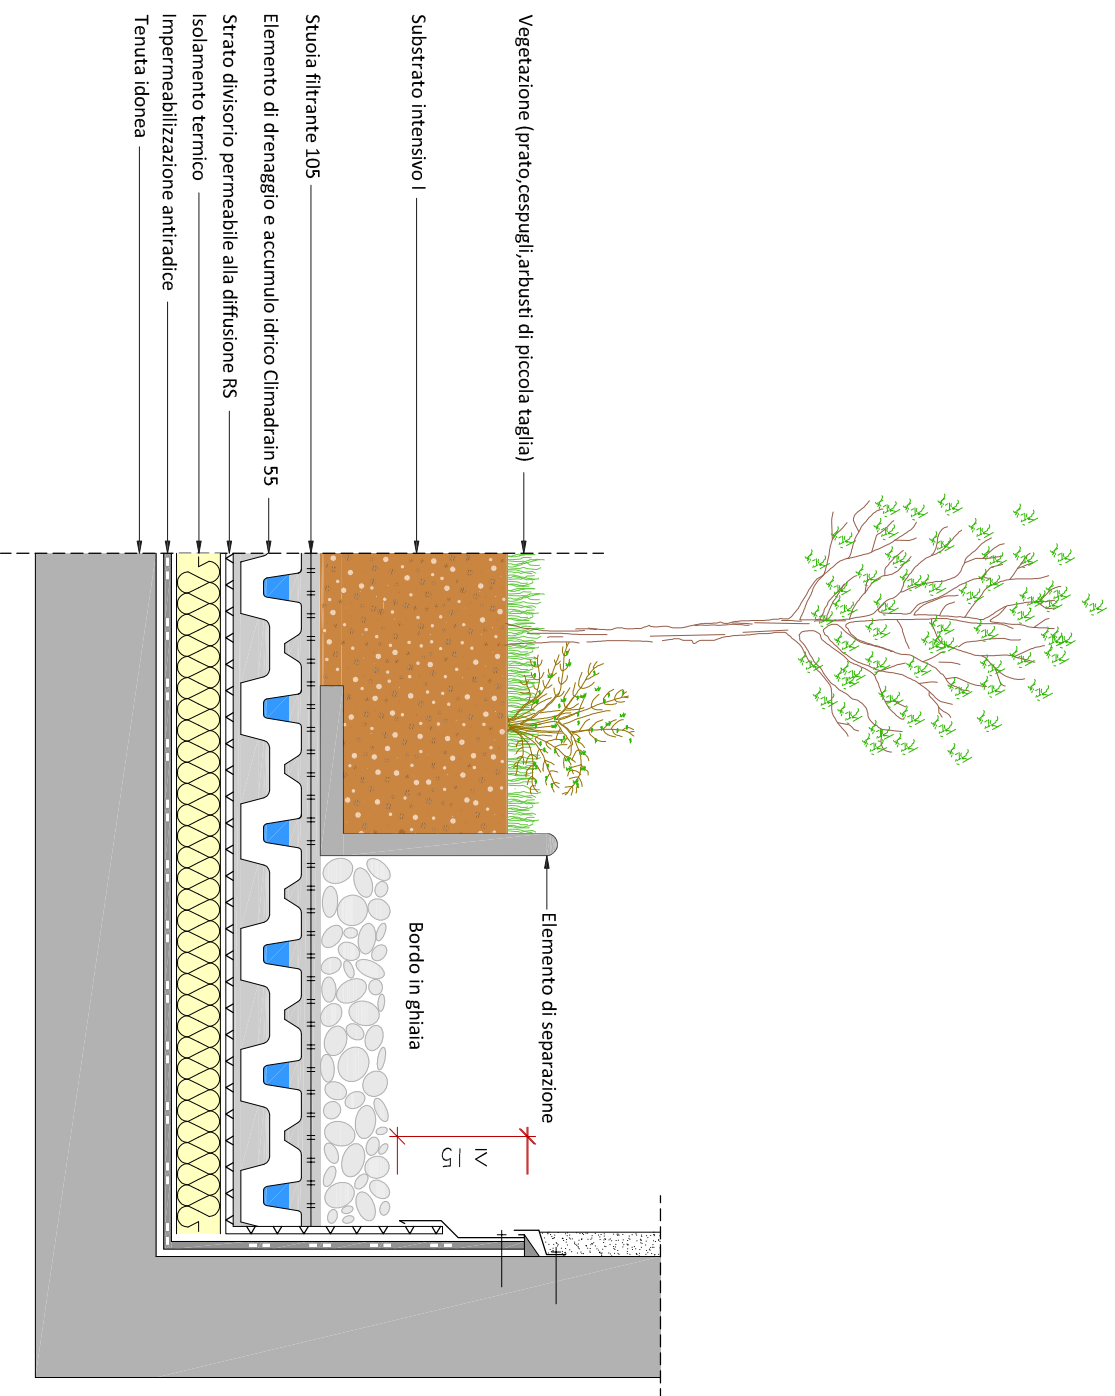

Dettaglio "Tetto giardino" tetto rovescio

Bordo alto con bordo in ghiaia

Il presente dettaglio si riferisce specificamente alla struttura di inverdimento. La struttura del tetto è rappresentata in modo semplificato e deve essere pianificata e realizzata a regola d'arte. Il dettaglio non è in scala. Con riserva di modifiche tecniche.