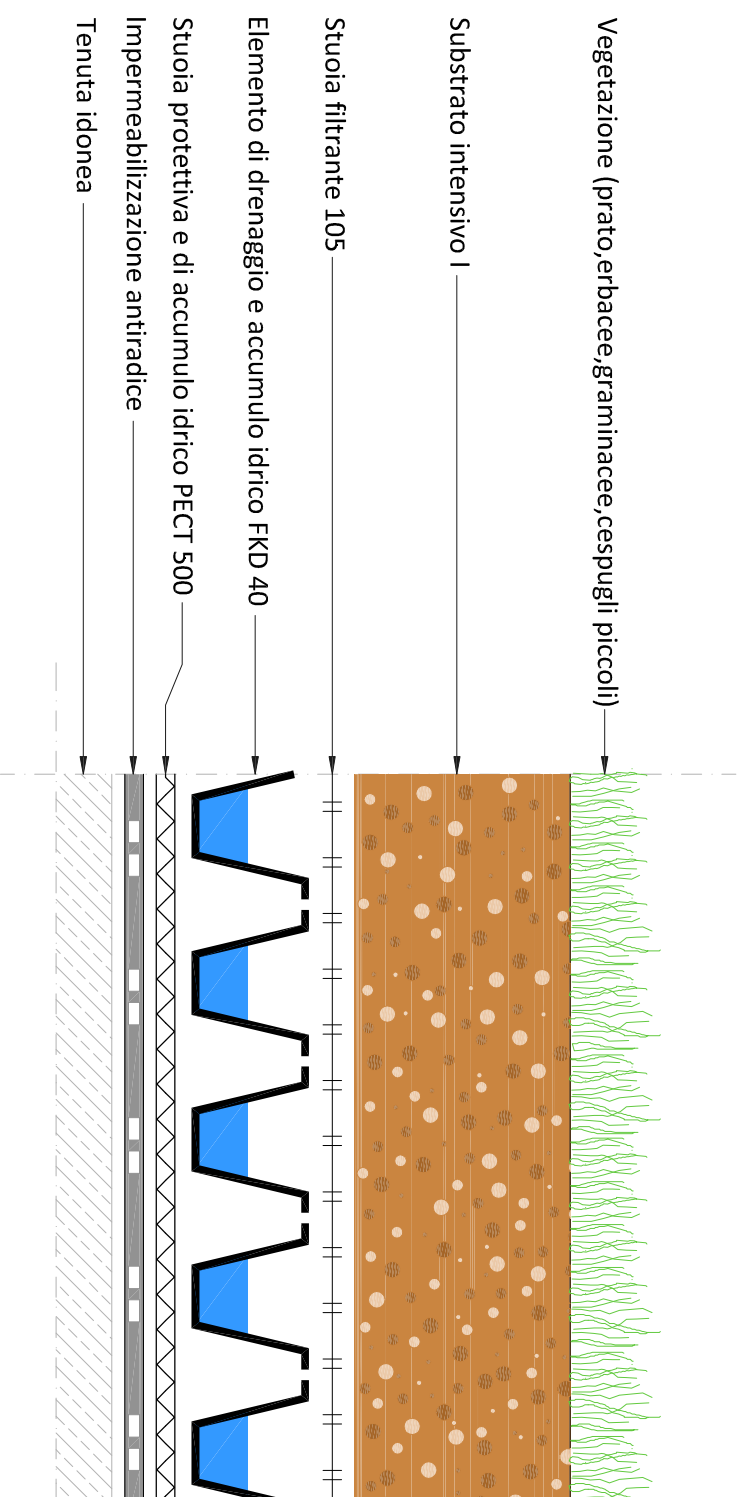

Soluzione "Tetto giardino con FKD 40"

Il presente dettaglio si riferisce specificamente alla struttura di inverdimento. La struttura del tetto è rappresentata in modo semplificato e deve essere pianificata e realizzata a regola d'arte. Il dettaglio non è in scala. Con riserva di modifiche tecniche.