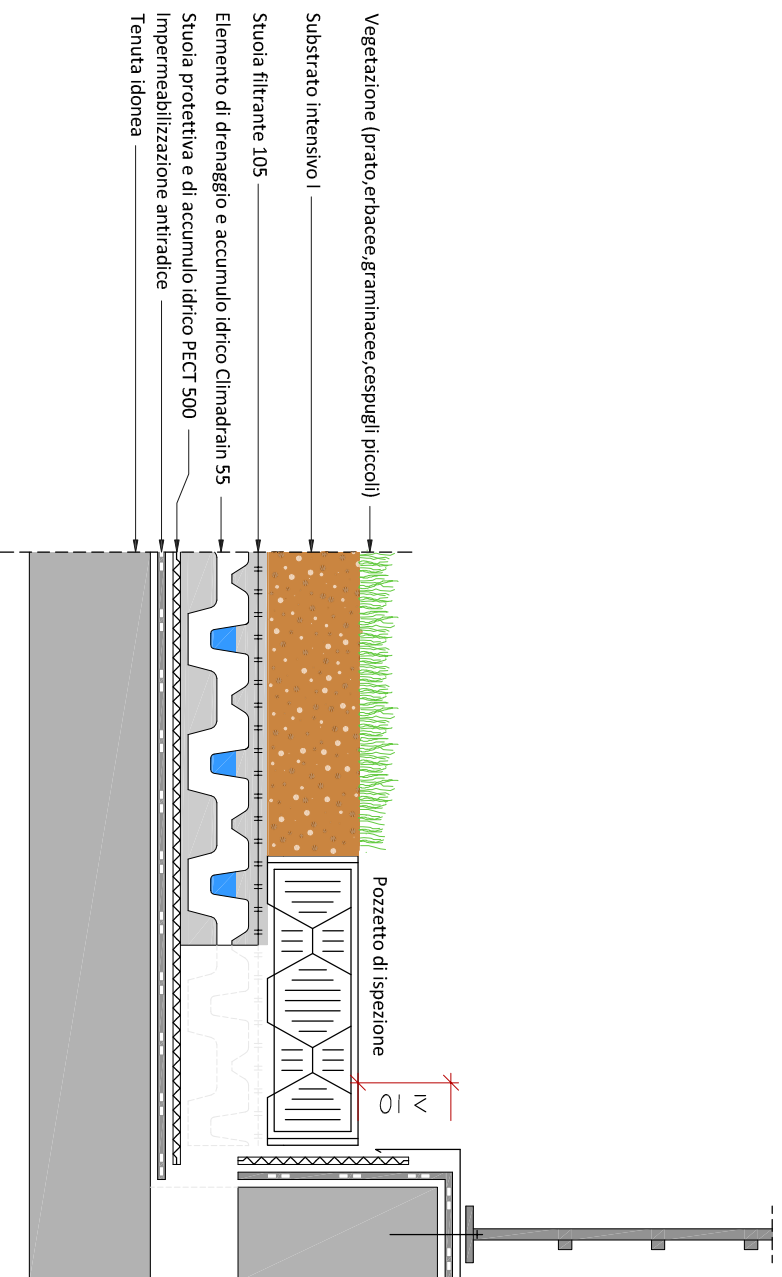

# Dettaglio "Tetto giardino" Bordo basso con pozzetto di ispezione laterale

Il presente dettaglio si riferisce specificamente alla struttura di inverdimento. La struttura del tetto è rappresentata in modo semplificato e deve essere pianificata e realizzata a regola d'arte. Il dettaglio non è in scala. Con riserva di modifiche tecniche.