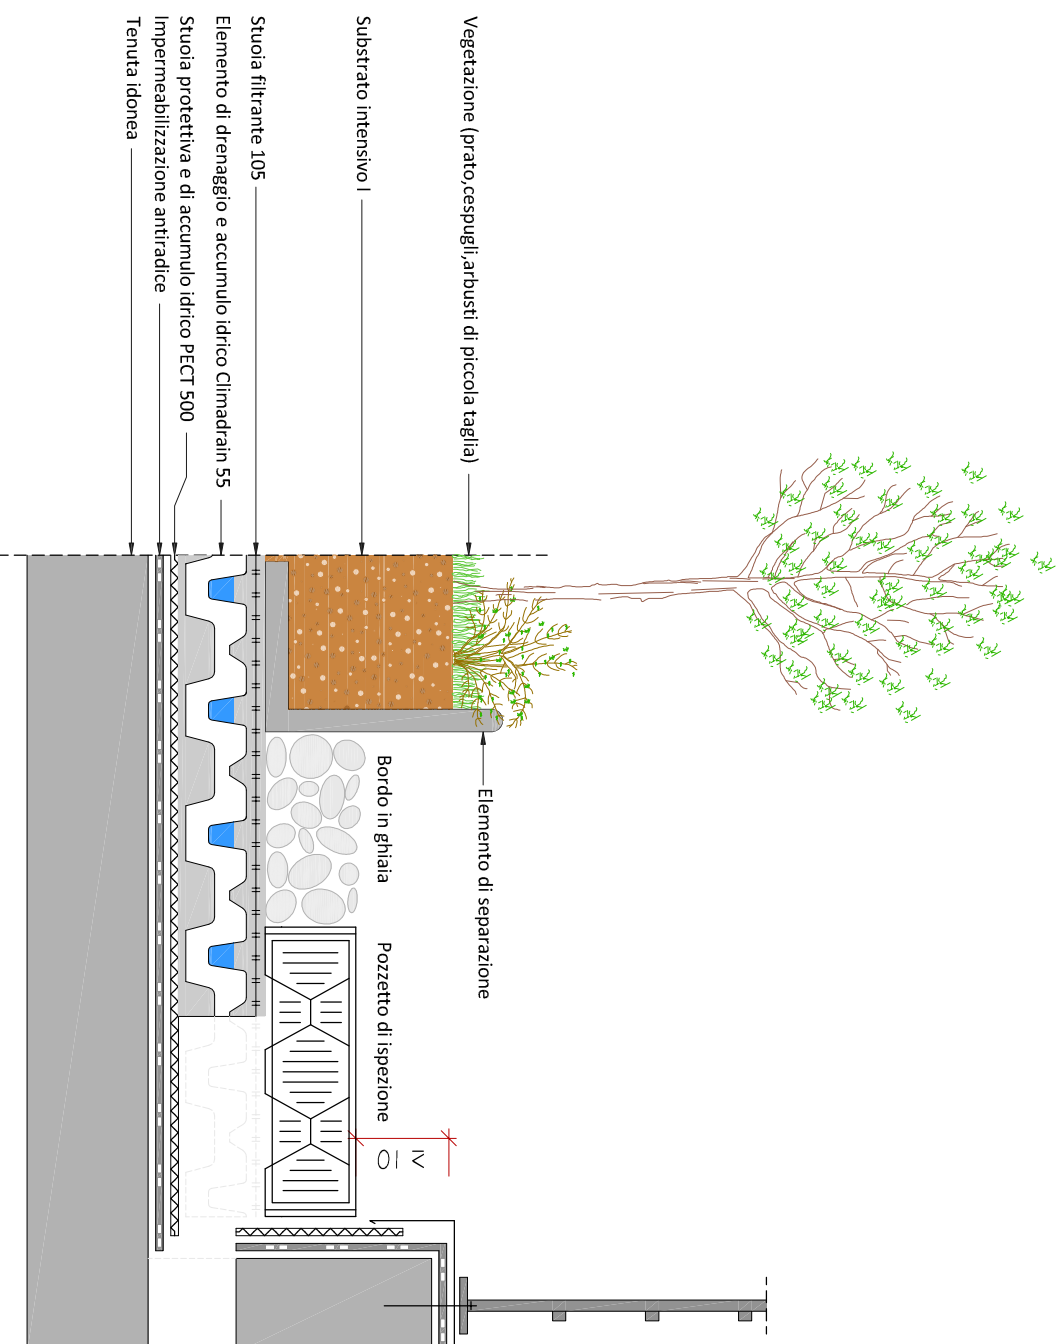

Dettaglio "Tetto giardino" Bordo basso con pozzetto di ispezione laterale

Il presente dettaglio si riferisce specificamente alla struttura di inverdimento. La struttura del tetto è rappresentata in modo semplificato e deve essere pianificata e realizzata a regola d'arte. Il dettaglio non è in scala. Con riserva di modifiche tecniche.