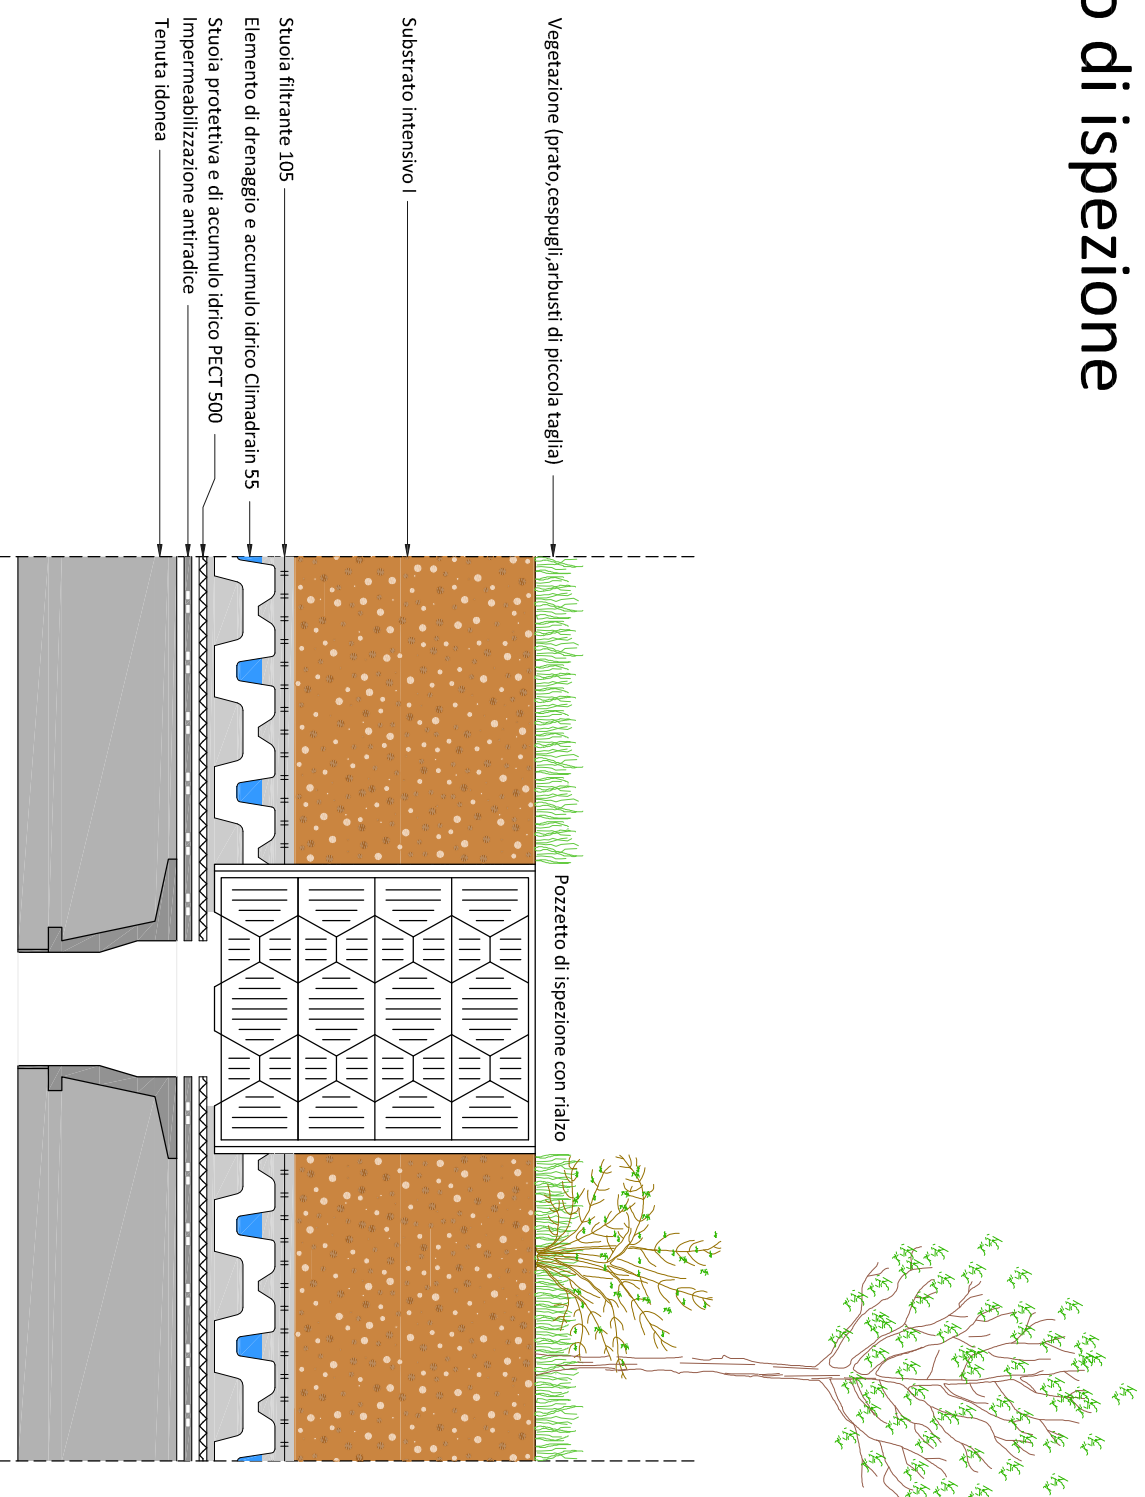

Dettaglio "Tetto giardino A" Pozzetto di ispezione

Il presente dettaglio si riferisce specificamente alla struttura di inverdimento. La struttura del tetto è rappresentata in modo semplificato e deve essere pianificata e realizzata a regola d'arte. Il dettaglio non è in scala. Con riserva di modifiche tecniche.