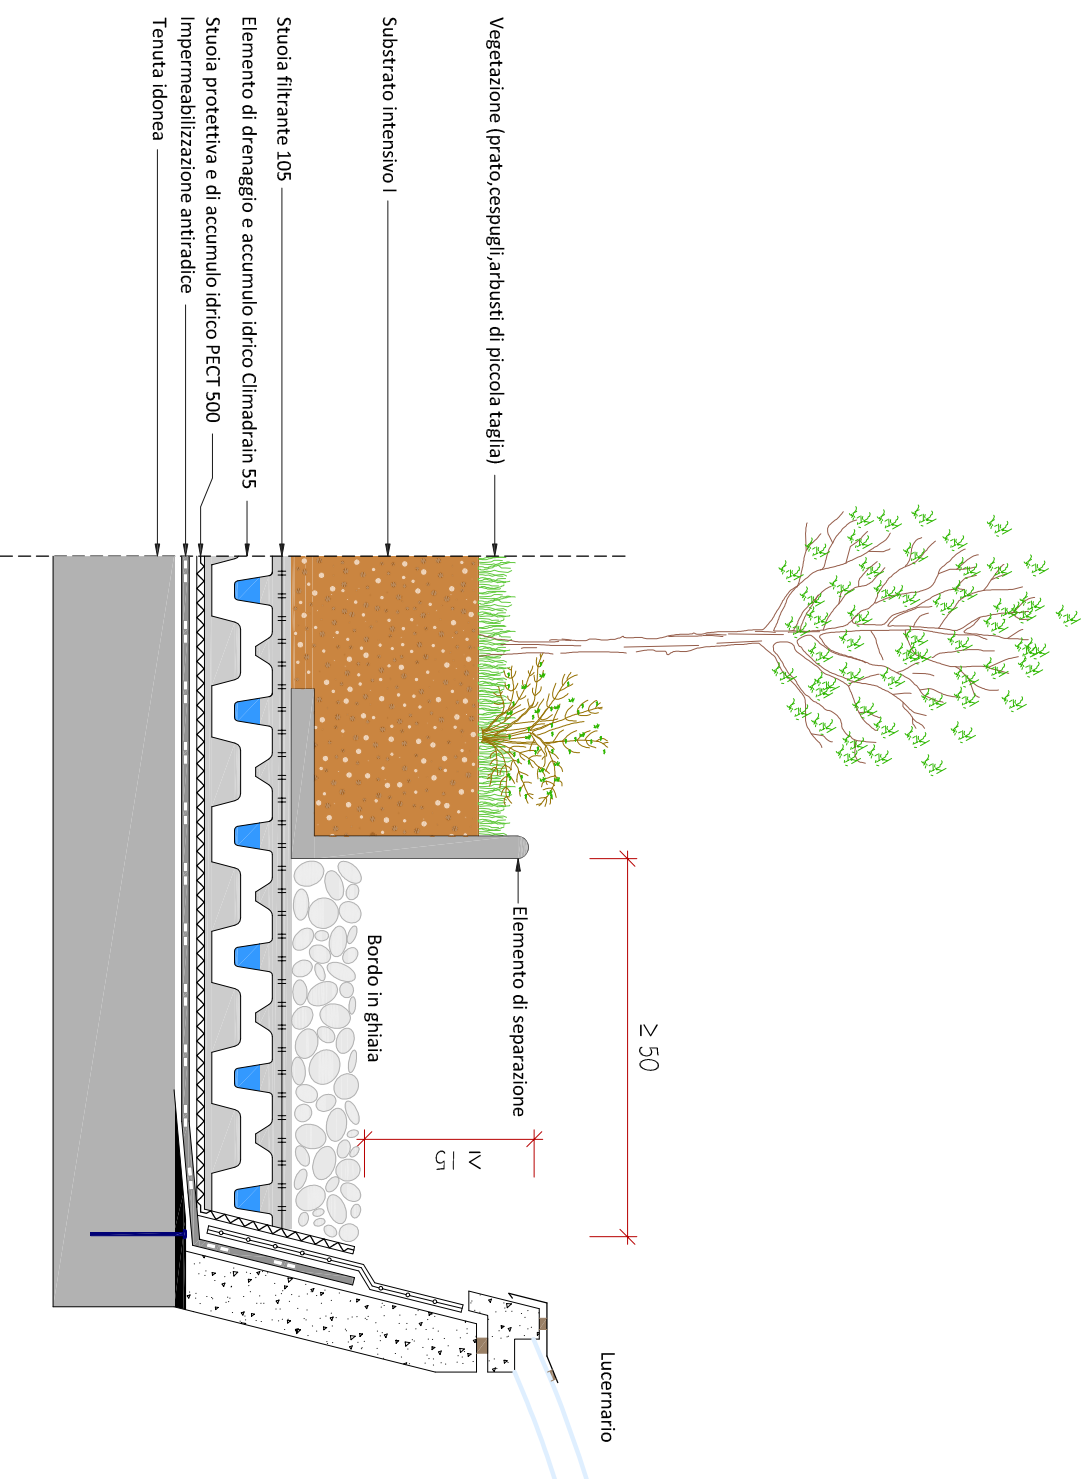

# Dettaglio "Tetto giardino" Lucernario

Il presente dettaglio si riferisce specificamente alla struttura di inverdimento. La struttura del tetto è rappresentata in modo semplificato e deve essere pianificata e realizzata a regola d'arte. Il dettaglio non è in scala. Con riserva di modifiche tecniche.