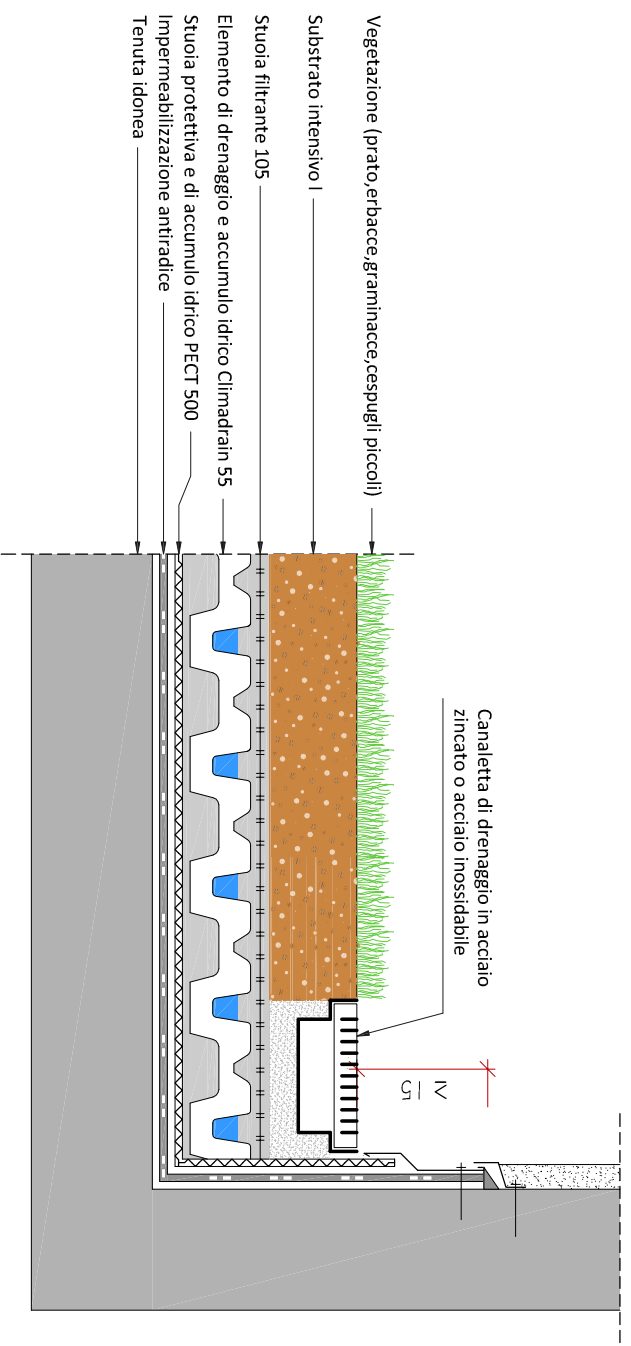

# Dettaglio "Tetto giardino" Bordo alto con canaletta di drenaggio

Il presente dettaglio si riferisce specificamente alla struttura di inverdimento. La struttura del tetto è rappresentata in modo semplificato e deve essere pianificata e realizzata a regola d'arte. Il dettaglio non è in scala. Con riserva di modifiche tecniche.