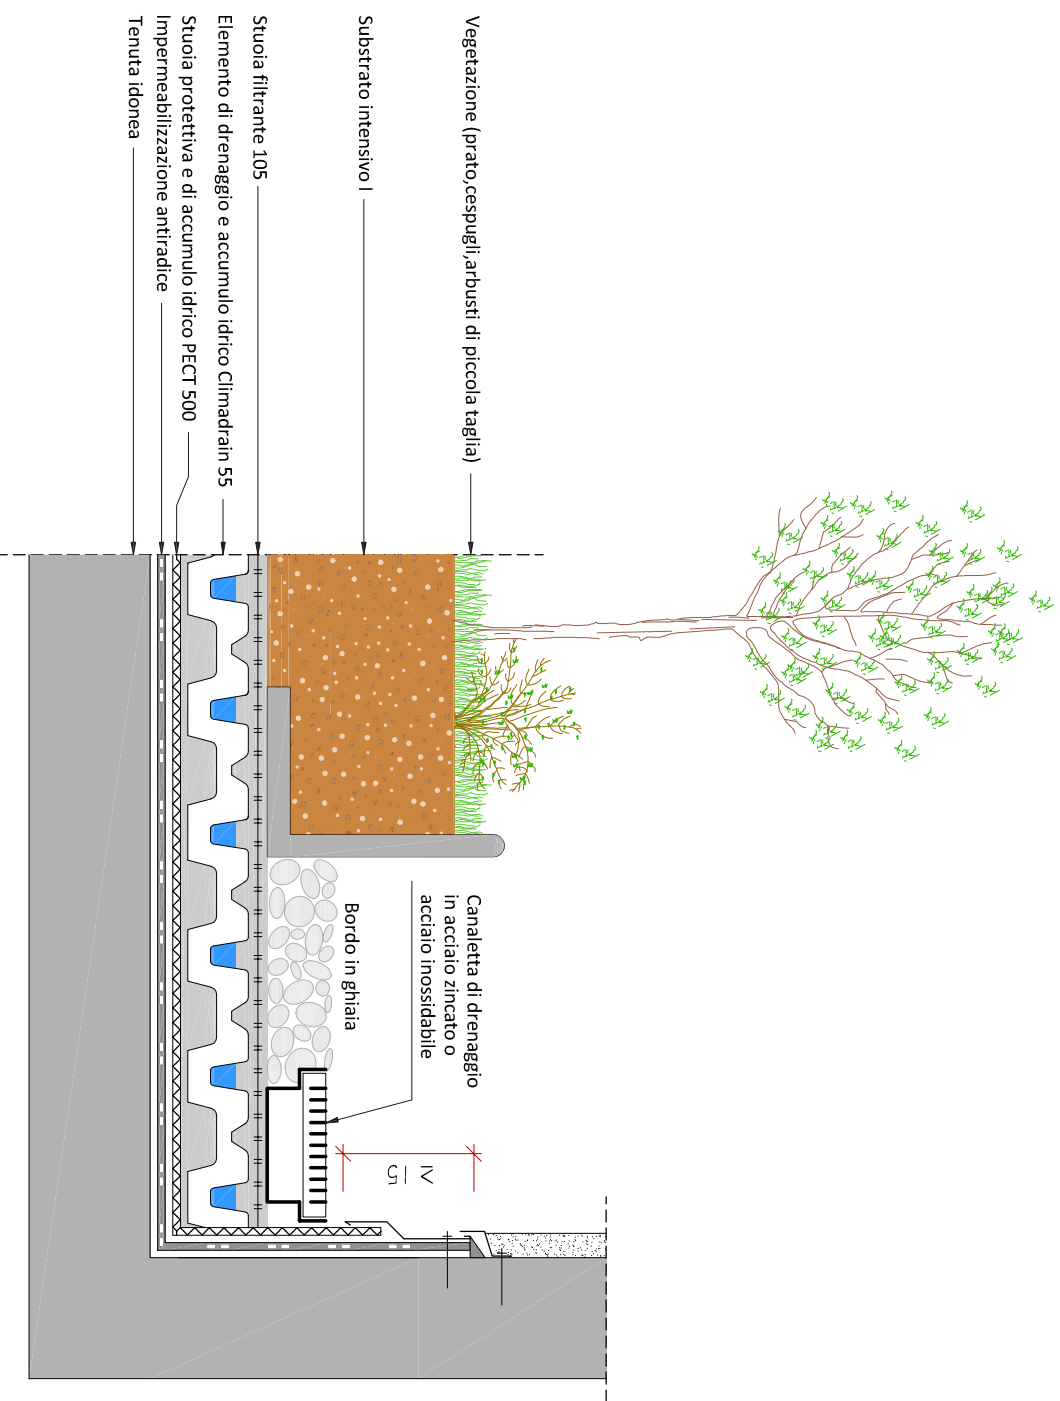

# Dettaglio "Tetto giardino" Bordo alto con canaletta di drenaggio

Il presente dettaglio si riferisce specificamente alla struttura di inverdimento. La struttura del tetto è rappresentata in modo semplificato e deve essere pianificata e realizzata a regola d'arte. Il dettaglio non è in scala. Con riserva di modifiche tecniche.