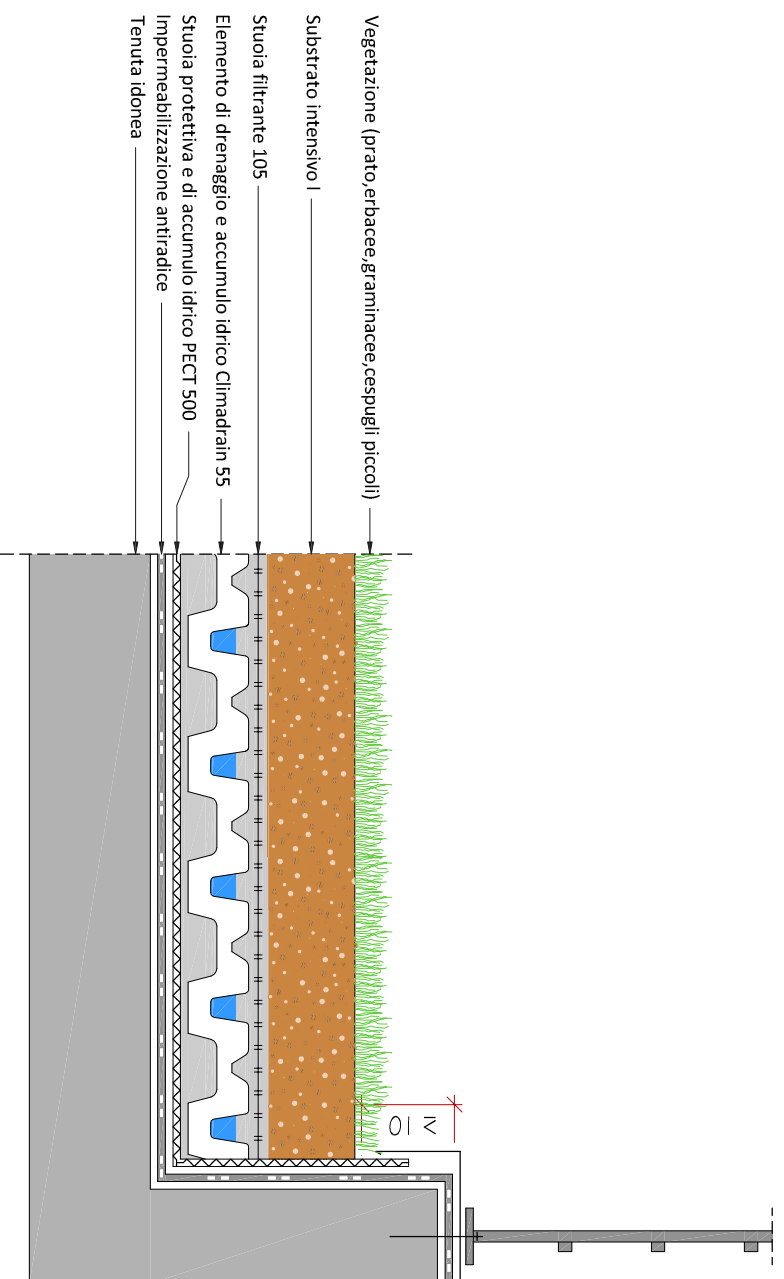

# Dettaglio "Tetto giardino" Bordo basso

Il presente dettaglio si riferisce specificamente alla struttura di inverdimento. La struttura del tetto è rappresentata in modo semplificato e deve essere pianificata e realizzata a regola d'arte. Il dettaglio non è in scala. Con riserva di modifiche tecniche.