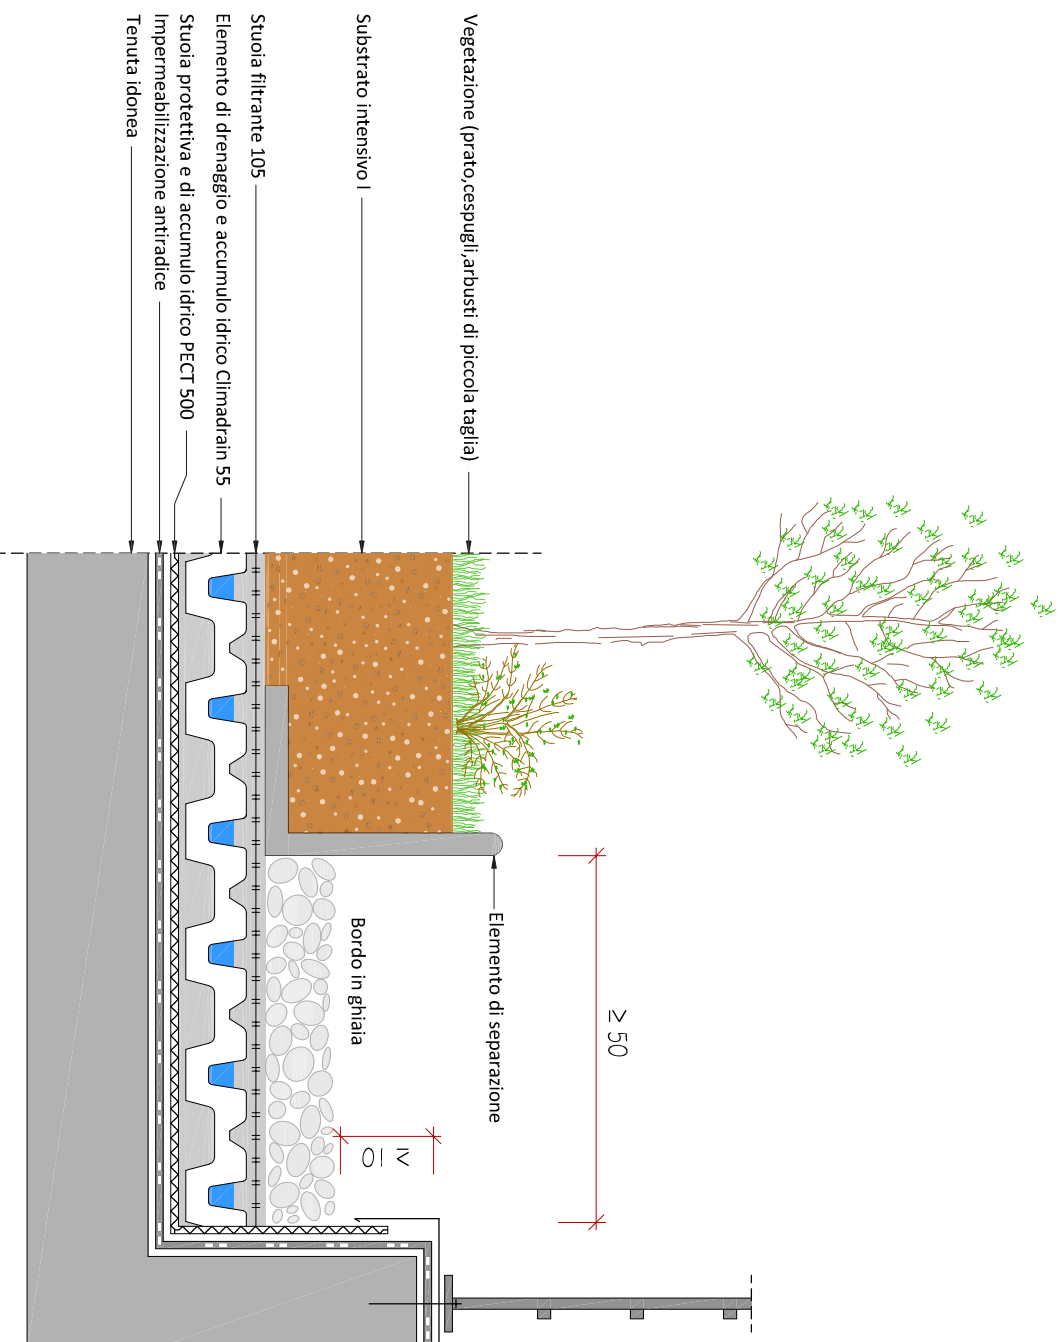

# Dettaglio "Tetto giardino" Bordo basso con bordo in ghiaia

Il presente dettaglio si riferisce specificamente alla struttura di inverdimento. La struttura del tetto è rappresentata in modo semplificato e deve essere pianificata e realizzata a regola d'arte. Il dettaglio non è in scala. Con riserva di modifiche tecniche.