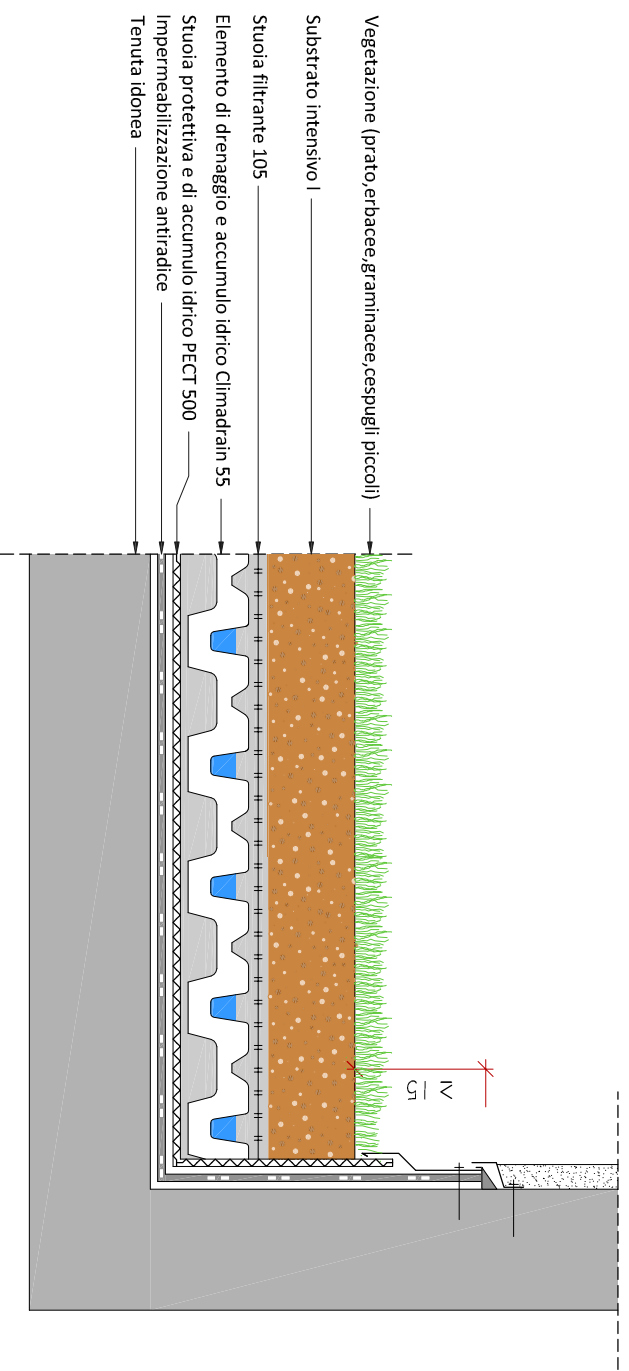

# Dettaglio "Tetto giardino" Bordo alto

Il presente dettaglio si riferisce specificamente alla struttura di inverdimento. La struttura del tetto è rappresentata in modo semplificato e deve essere pianificata e realizzata a regola d'arte. Il dettaglio non è in scala. Con riserva di modifiche tecniche.