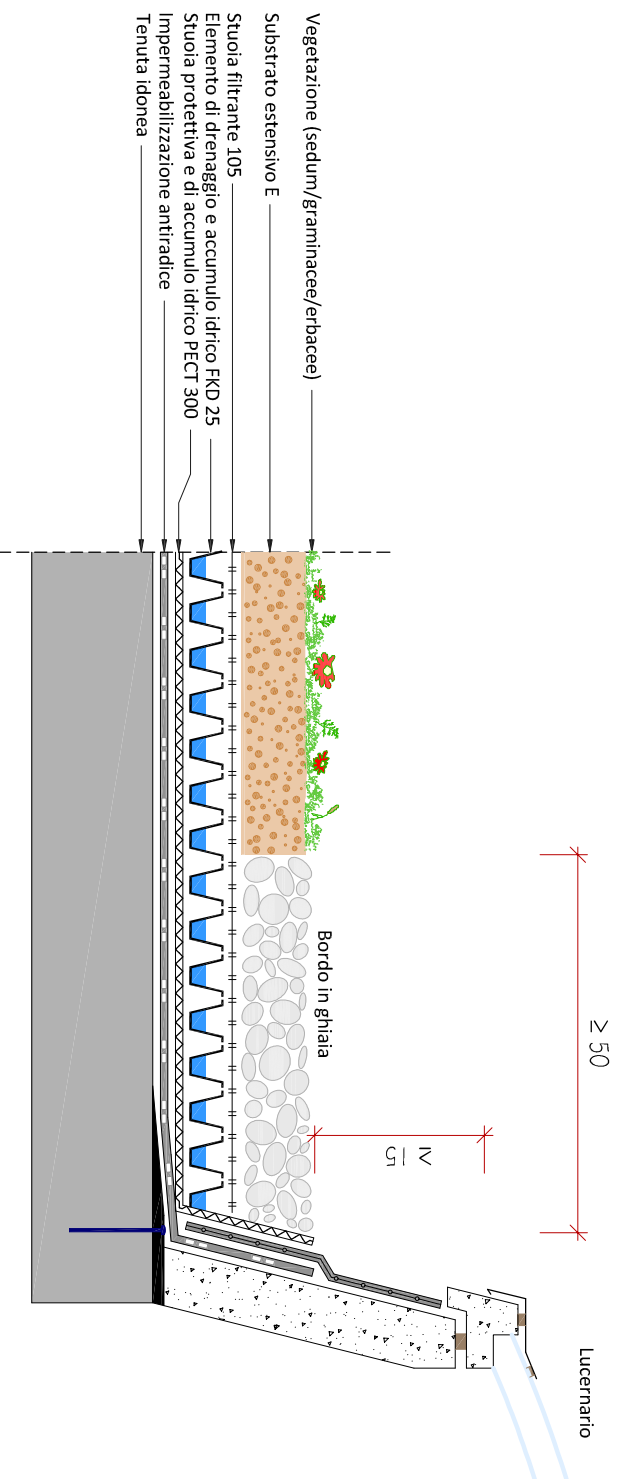

Dettaglio "Estensivo con FKD 25" Lucernario

Il presente dettaglio si riferisce specificamente alla struttura di inverdimento. La struttura del tetto è rappresentata in modo semplificato e deve essere pianificata e realizzata a regola d'arte. Il dettaglio non è in scala. Con riserva di modifiche tecniche.