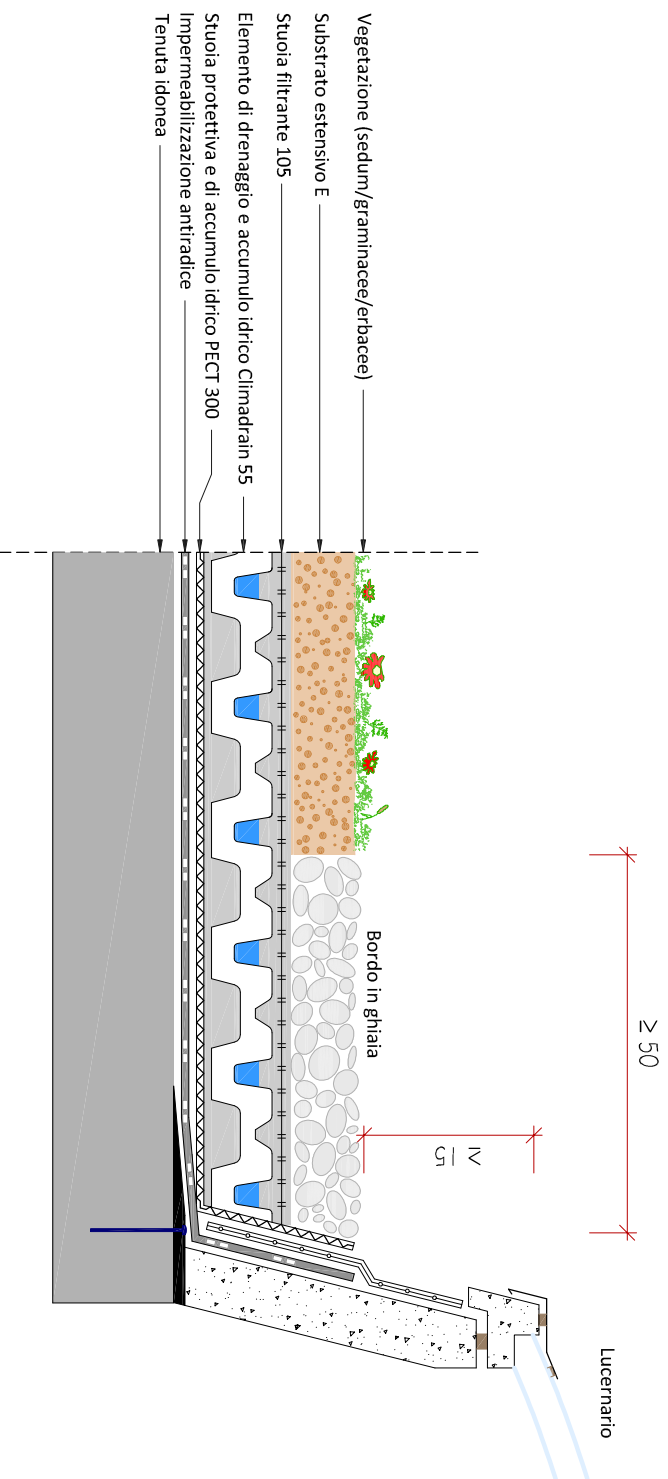

Dettaglio "Estensivo con Climadrain 55" Lucernario

Il presente dettaglio si riferisce specificamente alla struttura di inverdimento. La struttura del tetto è rappresentata in modo semplificato e deve essere pianificata e realizzata a regola d'arte. Il dettaglio non è in scala. Con riserva di modifiche tecniche.