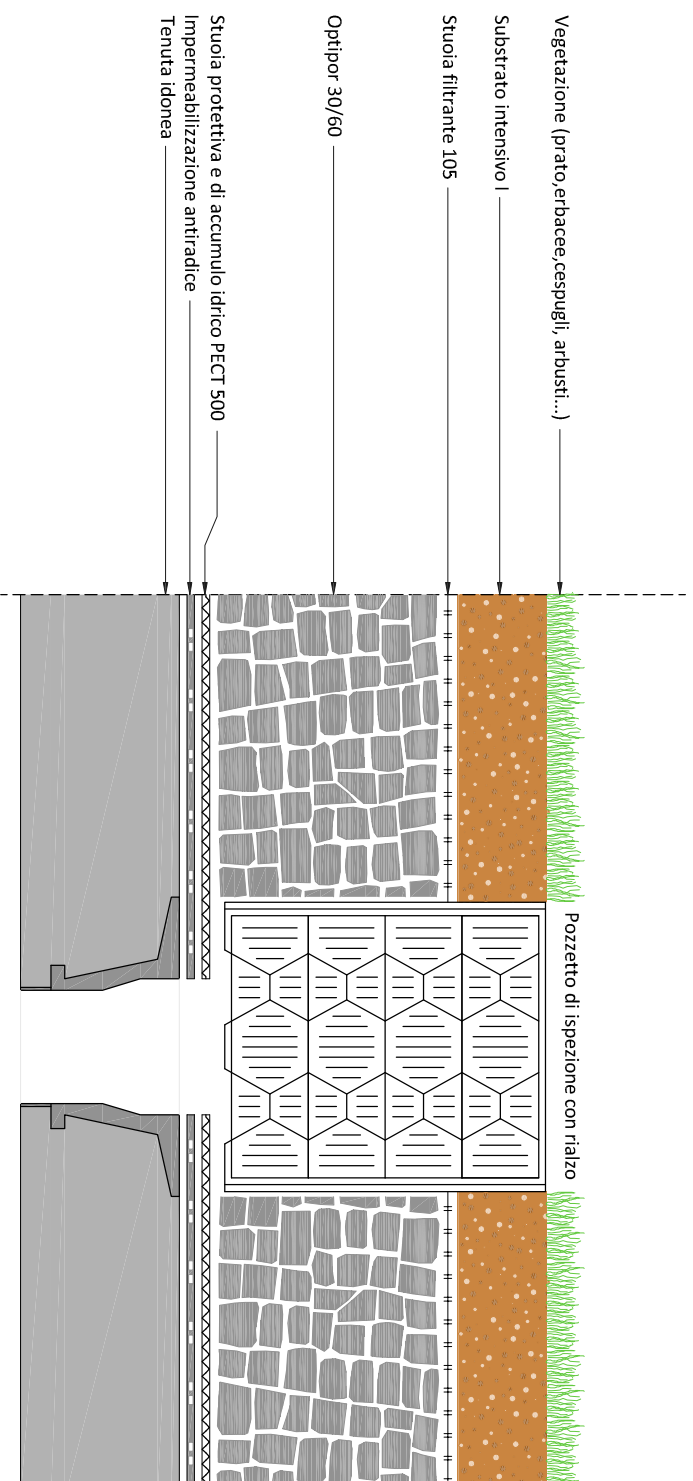

Dettaglio "Garage leggero" leggero Pozzetto di ispezione

Il presente dettaglio si riferisce specificamente alla struttura di inverdimento. La struttura del tetto è rappresentata in modo semplificato e deve essere pianificata e realizzata a regola d'arte. Il dettaglio non è in scala. Con riserva di modifiche tecniche.