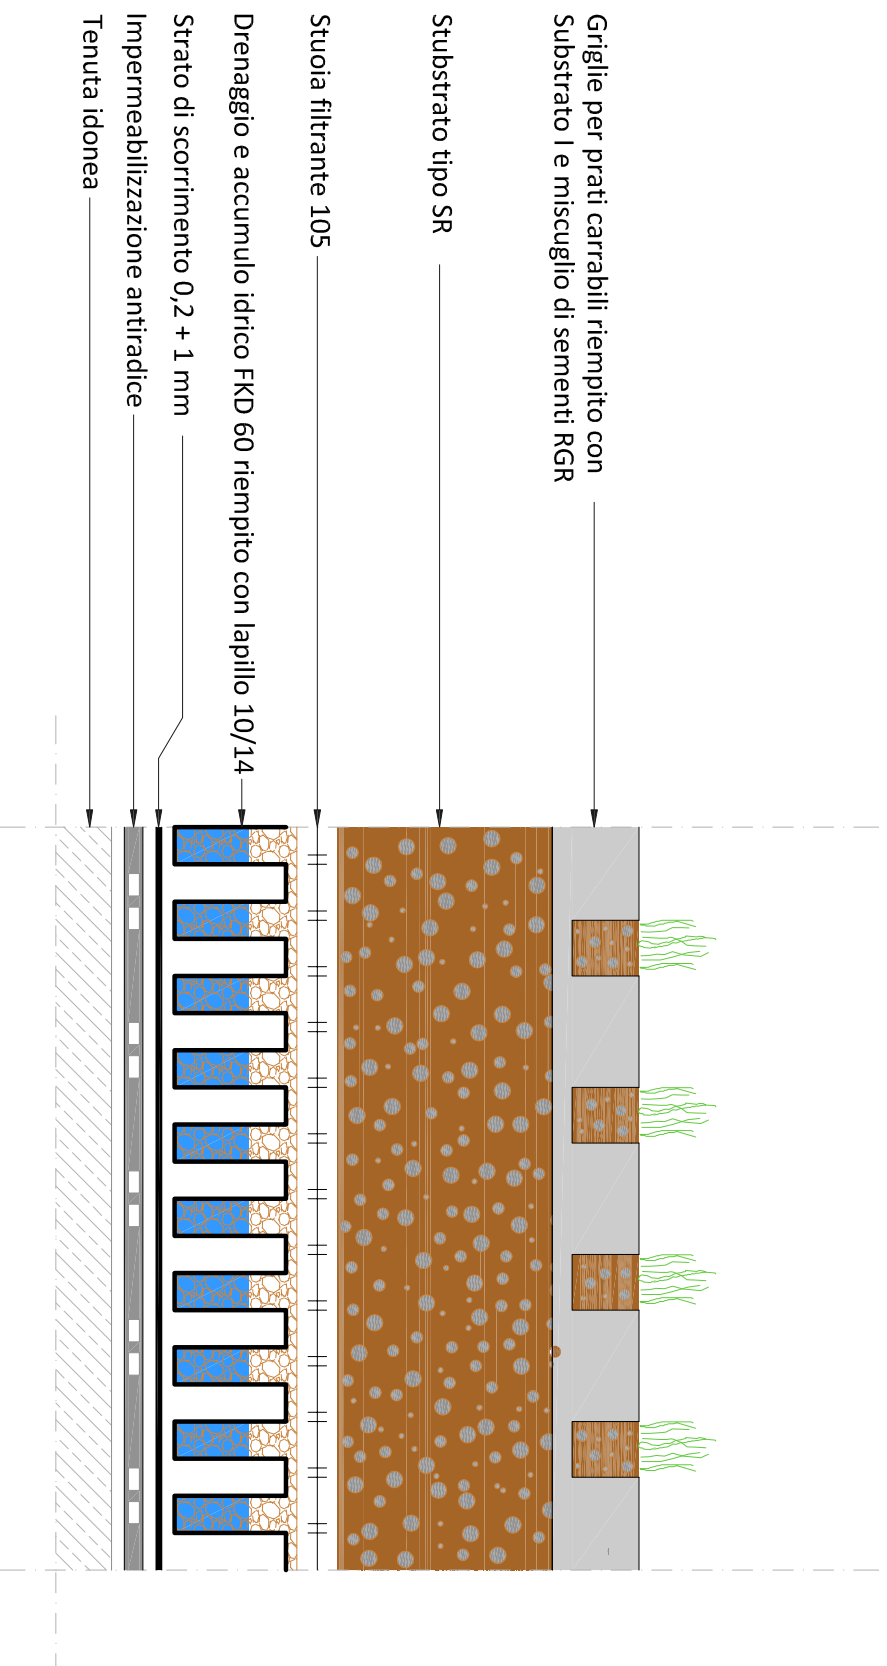

Soluzione "Carrabile verde"

Il presente dettaglio si riferisce specificamente alla struttura di inverdimento. La struttura del tetto è rappresentata in modo semplificato e deve essere pianificata e realizzata a regola d'arte. Il dettaglio non è in scala. Con riserva di modifiche tecniche.