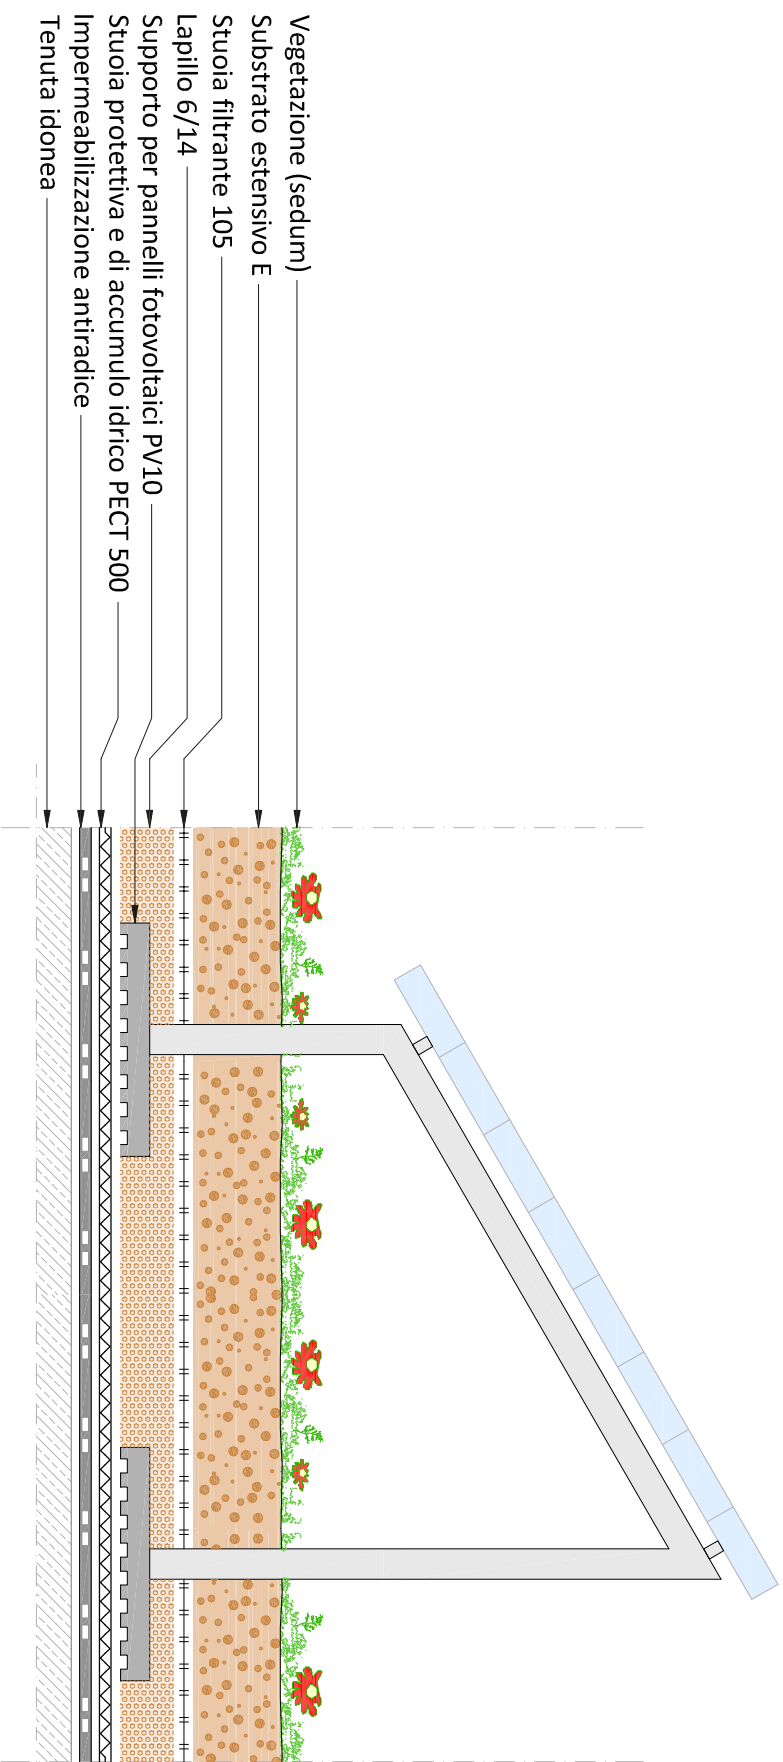

Soluzione "Verde solare"

Il presente dettaglio si riferisce specificamente alla struttura di inverdimento. La struttura del tetto è rappresentata in modo semplificato e deve essere pianificata e realizzata a regola d'arte. Il dettaglio non è in scala. Con riserva di modifiche tecniche.